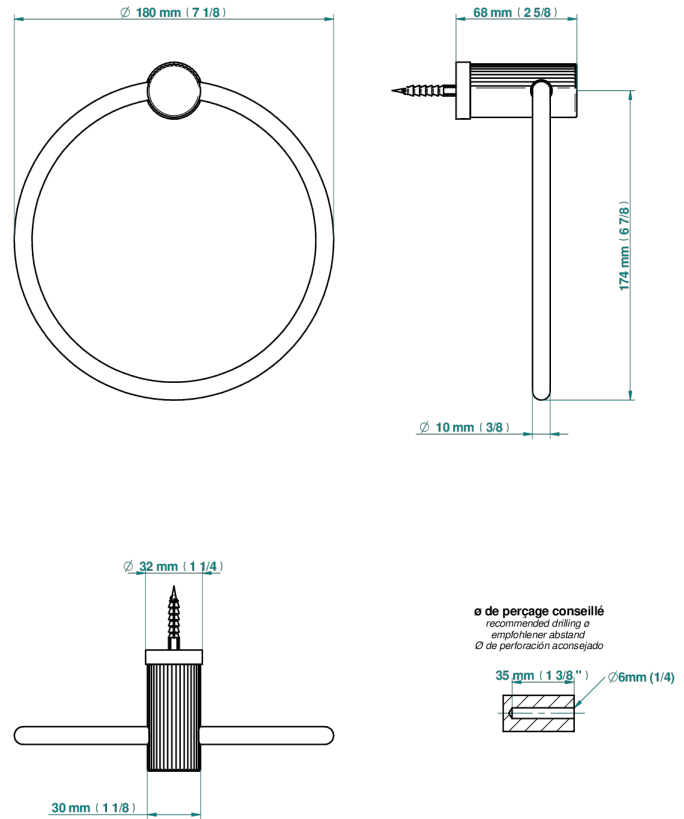

ESTRELA CON MANETAS

U3K-504N

Toallero de anilla

THG[®]
PARIS

78525

18/07/2022

CARACTERÍSTICAS

- Estrela con manetas
- Toallero de anilla

Pvd umber - H66
Pvd umber mate - H67