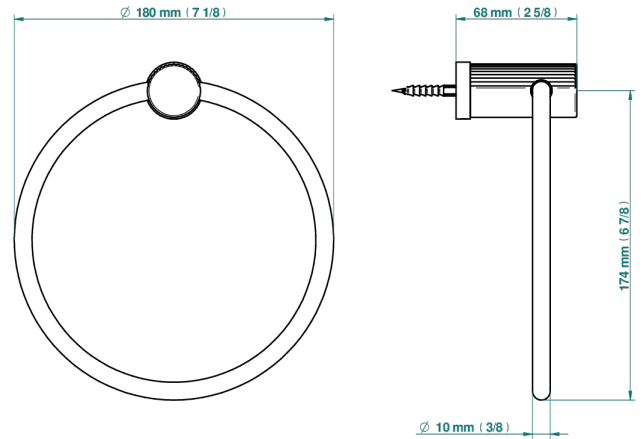

ESTRELA MIT HEBEL

U3K-504N

Handtuchring

THG®
PARIS

78525

18/07/2022

EIGENSCHAFTEN

- Estrela mit Hebel
- Handtuchring

VERFÜGBARE OBERFLÄCHEN

Altnickel - H28
Blassgold - F30
Blassgold matt unlackiert - F31
Chrom - A02
Chrom matt - C02
Gold - F01

Gold matt - F07
Mattschwarz keramik - D30
Natural smoked Brass - A13
Nickel matt - C01
Polished chrome with gold inlay - GA1
Pvd blush - H62

Pvd blush matt - H60
Pvd bronze braun - F33
Pvd bronze braun matt - F34
Pvd gold - H52
Pvd gold matt - H53
Pvd graphite - H64

Pvd graphite matt - H65
Pvd messing - H49
Pvd messing matt - H50
Pvd nickel - H55
Pvd nickel matt - H56
Pvd umber - H66

Pvd umber matt - H67
Silbernickel - B01