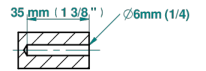

ESTRELA MIT HEBEL

U3K-504N

Handtuchring

THG®
PARIS

78525

18/07/2022

EIGENSCHAFTEN

- Estrela mit Hebel
- Handtuchring

VERFÜGBARE OBERFLÄCHEN

Altnickel - H28
Blassgold - F30
Blassgold matt unlackiert - F31
Chrom - A02
Chrom matt - C02
Gold - F01

Gold matt - F07
Mattschwarz keramik - D30
Natural smoked Brass - A13
Nickel matt - C01
Polished chrome with gold inlay - GA1
Pvd blush - H62

Pvd blush matt - H60
Pvd bronze braun - F33
Pvd bronze braun matt - F34
Pvd gold - H52
Pvd gold matt - H53
Pvd graphite - H64

Pvd graphite matt - H65
Pvd messing - H49
Pvd messing matt - H50
Pvd nickel - H55
Pvd nickel matt - H56
Pvd umber - H66

Pvd umber matt - H67
Silbernickel - B01