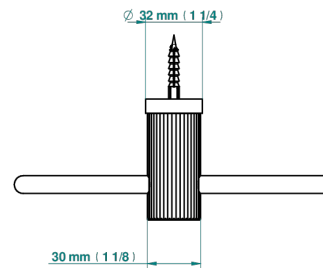

ESTRELA MIT HEBEL

U3K-504N

Handtuchring

THG®
PARIS

78525

18/07/2022

EIGENSCHAFTEN

- Estrela mit Hebel
- Handtuchring

VERFÜGBARE OBERFLÄCHEN

Altnickel - H28
Blassgold - F30
Blassgold matt unlackiert - F31
Chrom - A02
Chrom matt - C02
Gold - F01

Gold matt - F07
Mattschwarz keramik - D30
Natural smoked Brass - A13
Nickel matt - C01
Polished chrome with gold inlay - GA1
Pvd blush - H62

Pvd blush matt - H60
Pvd bronze braun - F33
Pvd bronze braun matt - F34
Pvd gold - H52
Pvd gold matt - H53
Pvd graphite - H64

Pvd graphite matt - H65
Pvd messing - H49
Pvd messing matt - H50
Pvd nickel - H55
Pvd nickel matt - H56
Pvd umber - H66

Pvd umber matt - H67
Silbernickel - B01