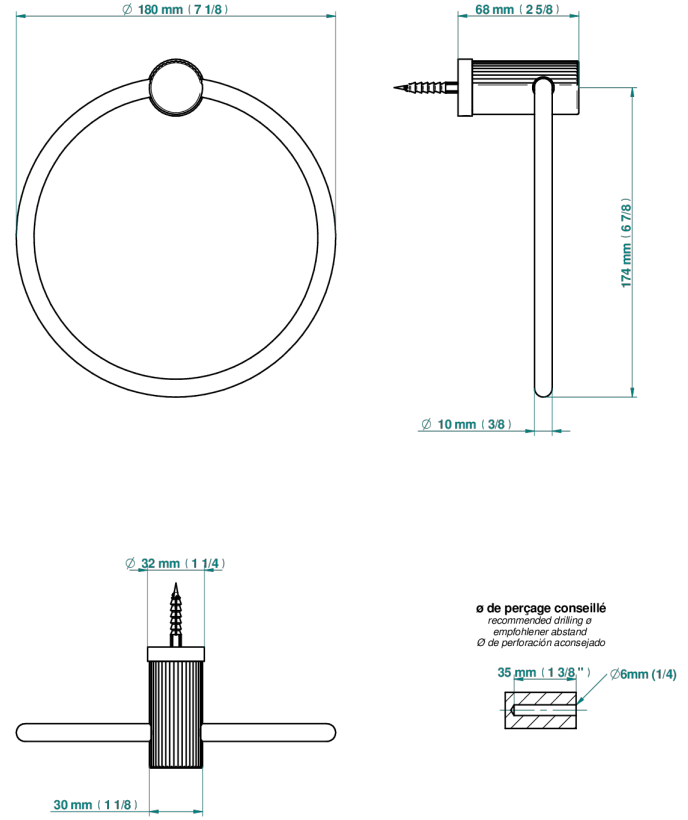

ESTRELA CON MANETAS

U3K-504N

Toallero de anilla

THG®
PARIS

78525

18/07/2022

CARACTERÍSTICAS

- Estrela con manetas
- Toallero de anilla

Pvd umber - H66
Pvd umber mate - H67