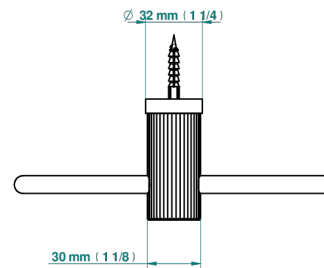

ESTRELA MIT HEBEL

U3K-504N

Handtuchring

THG®
PARIS

78525

18/07/2022

EIGENSCHAFTEN

- Estrela mit Hebel
- Handtuchring

VERFÜGBARE OBERFLÄCHEN

Altnickel - H28
Blassgold - F30
Blassgold matt unlackiert - F31
Chrom - A02
Chrom matt - C02
Gold - F01

Gold matt - F07
Mattschwarz keramik - D30
Natural smoked Brass - A13
Nickel matt - C01
Polished chrome with gold inlay - GA1
Pvd blush - H62

Pvd blush matt - H60
Pvd bronze braun - F33
Pvd bronze braun matt - F34
Pvd gold - H52
Pvd gold matt - H53
Pvd graphite - H64

Pvd graphite matt - H65
Pvd messing - H49
Pvd messing matt - H50
Pvd nickel - H55
Pvd nickel matt - H56
Pvd umber - H66

Pvd umber matt - H67
Silbernickel - B01