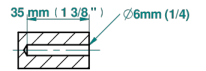

78525

18/07/2022

CHARACTERISTIC

- Estrela
- Single towel ring

AVAILABLE FINITIONS

Antique nickel - H28
Black ceram - D30
Blush PVD - H62
Brass color PVD - H49
Brown bronze color PVD - F33
Gold color PVD - H52

Graphite PVD - H64
Matt Umber PVD - H67
Matt blush PVD - H60
Matt brass color PVD - H50
Matt brown bronze color PVD - F34
Matt chrome - C02

Matt gold - F07
Matt gold color PVD - H53
Matt graphite PVD - H65
Matt nickel (color finish) - C01
Matt nickel color PVD - H56
Natural smoked Brass - A13

Nickel color PVD - H55
Polished chrome (color finish) - A02
Polished gold (color finish) - F01
Polished nickel - B01
Soft gold - F30
Soft matt gold - F31

Umber PVD - H66