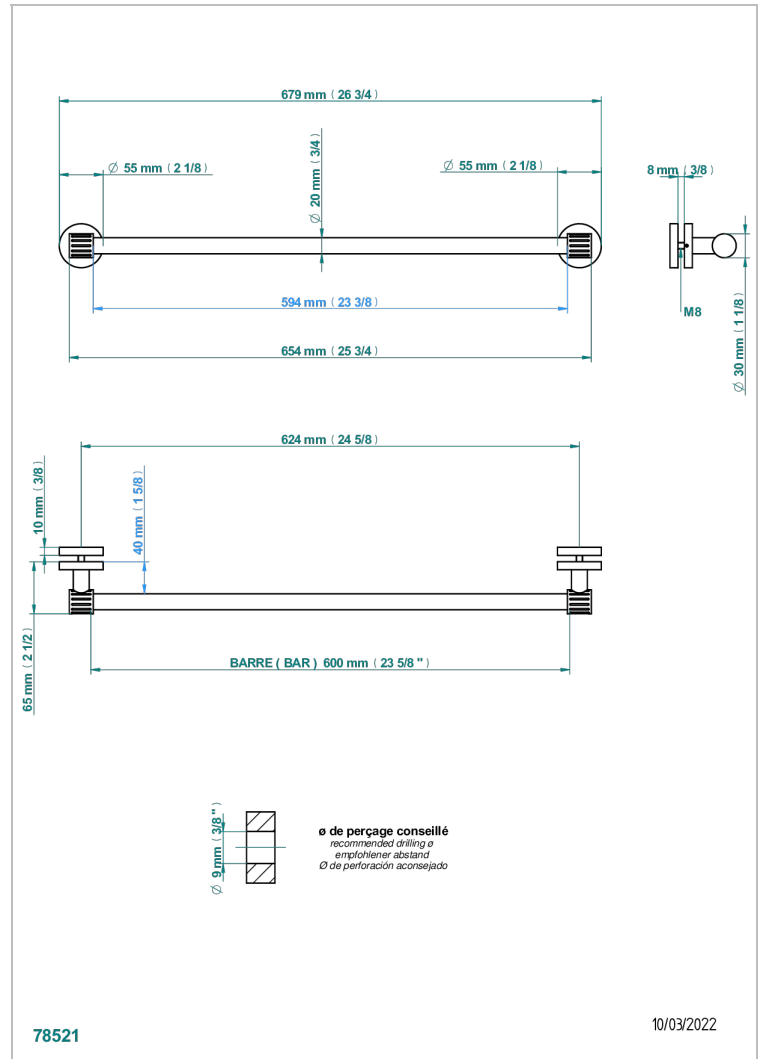

HAMPTONS CON MANETAS

G4S-514V3

THG[®]
PARIS

Porte-serviette livré avec 1 barre de lg 600 mm recoupable pour montage sur porte en verre avec 2 rosaces pleines

CARACTERÍSTICAS

- Hamptons con manetas
- Porte-serviette livré avec 1 barre de lg 600 mm recoupable pour montage sur porte en verre avec 2 rosaces pleines