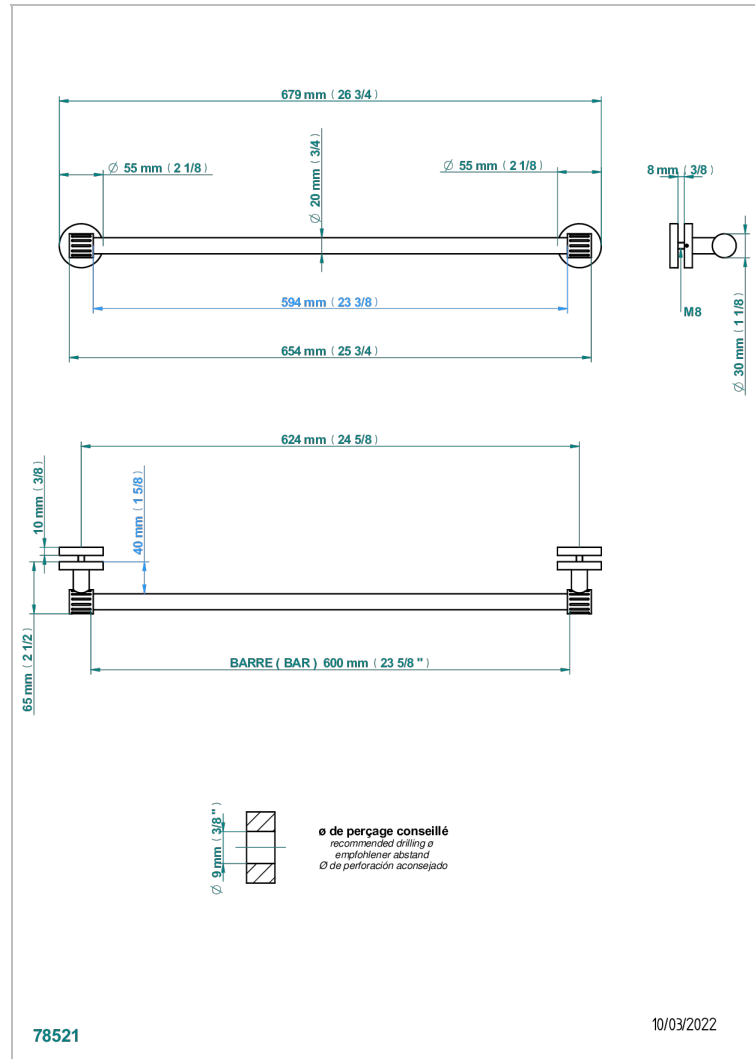

Porte-serviette livré avec 1 barre de lg 600 mm recoupable pour montage sur porte en verre avec 2 rosaces pleines

CARACTERÍSTICAS

- Hamptons
- Porte-serviette livré avec 1 barre de lg 600 mm recoupable pour montage sur porte en verre avec 2 rosaces pleines