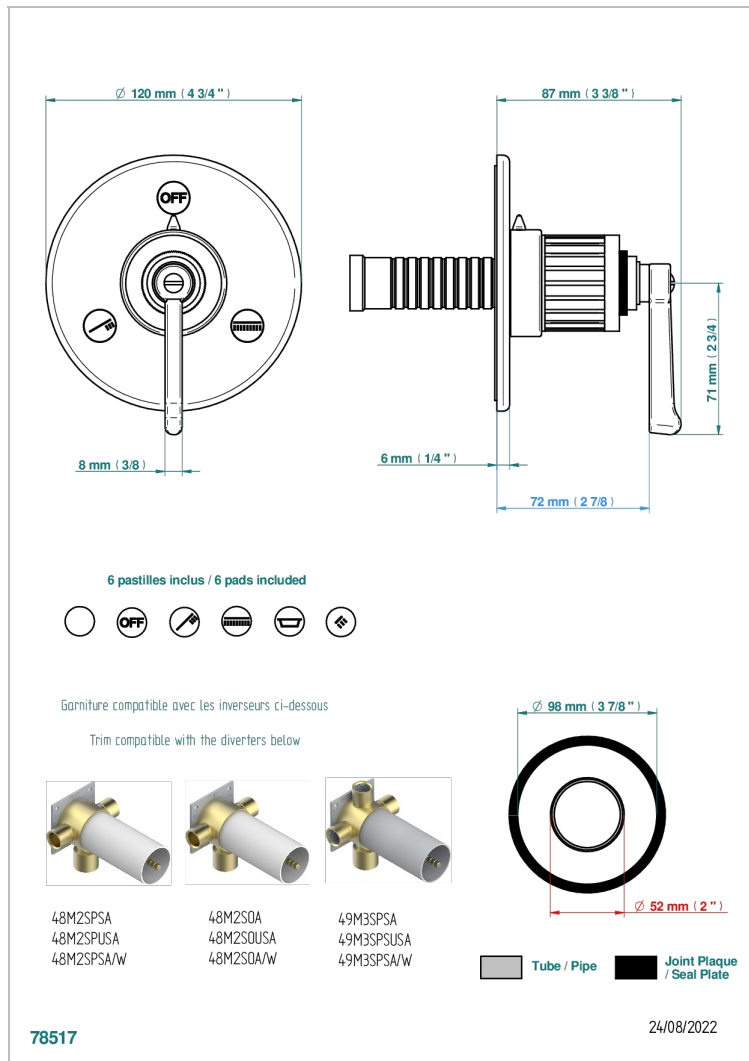

HAMPTONS CON MANETAS

G4S-48M2SB

Trim for wall mounted diverter, 2 ways - ref. 48M2 and 3 ways - ref. 49M3

CARACTERÍSTICAS

- Hamptons con manetas
- Trim for wall mounted diverter, 2 ways - ref. 48M2 and 3 ways - ref. 49M3

PRODUCTOS RELACIONADOS

- Ref. G00-48M2SOUSA Corps d'inverseur 3 voies mural à encastrer (1 arrivée 3/4" NPT - 2 sorties 1/2" NPT- pas de fonction arrêt) avec cartouche céramique - sans garniture - Standard US
- Ref. G00-48M2SPSUSA Wall mounted 3-way diverter with ceramic cartridge for concealed installation- 1 inlet 3/4" and 2 outlets 1/2" with positive top, no shared ports - no trim
- Ref. G00-49M3SPSUSA Coprs d' inverseur 4 voies mural à encastrer (1 arrivée 3/4" - 3 sorties 1/2" avec position Stop) avec cartouche céramique - sans garniture - standard US