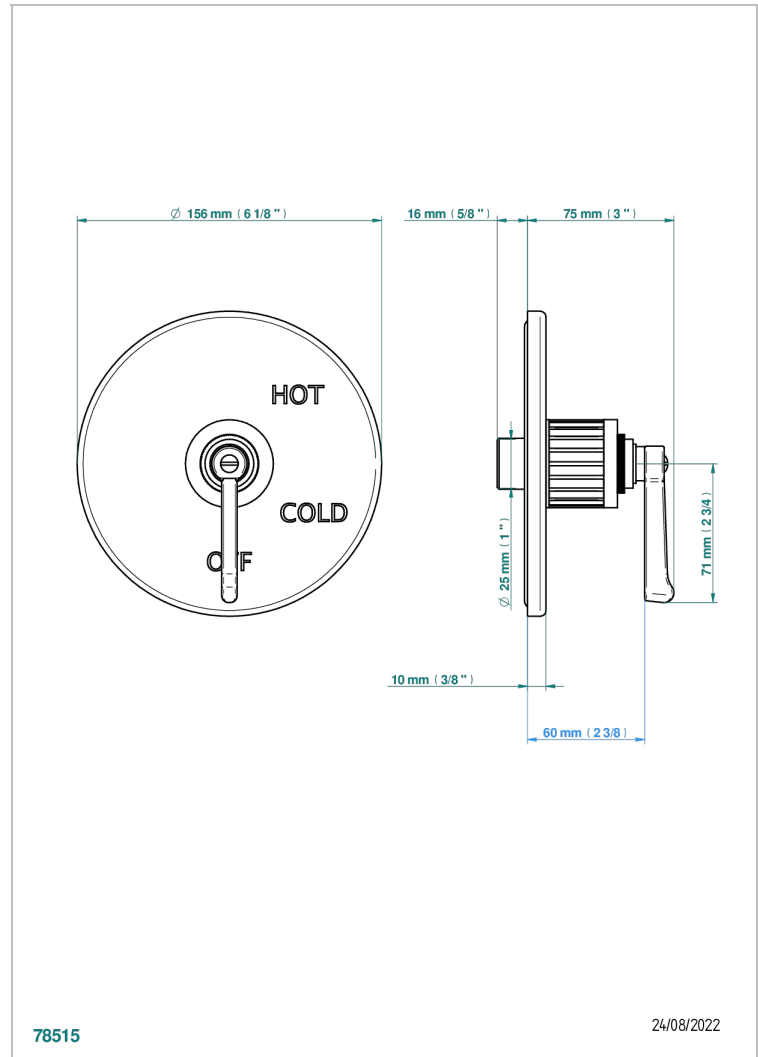

# HAMPTONS CON MANETAS

G4S-320B

Garniture pour mitigeur "pressure balance" sans inversion

THG<sup>®</sup>  
PARIS

## CARACTERÍSTICAS

- Hamptons con manetas
- Garniture pour mitigeur "pressure balance" sans inversion

## PRODUCTOS RELACIONADOS

- Ref. G00-320A Mitigeur " Pressure balance " sans inversion