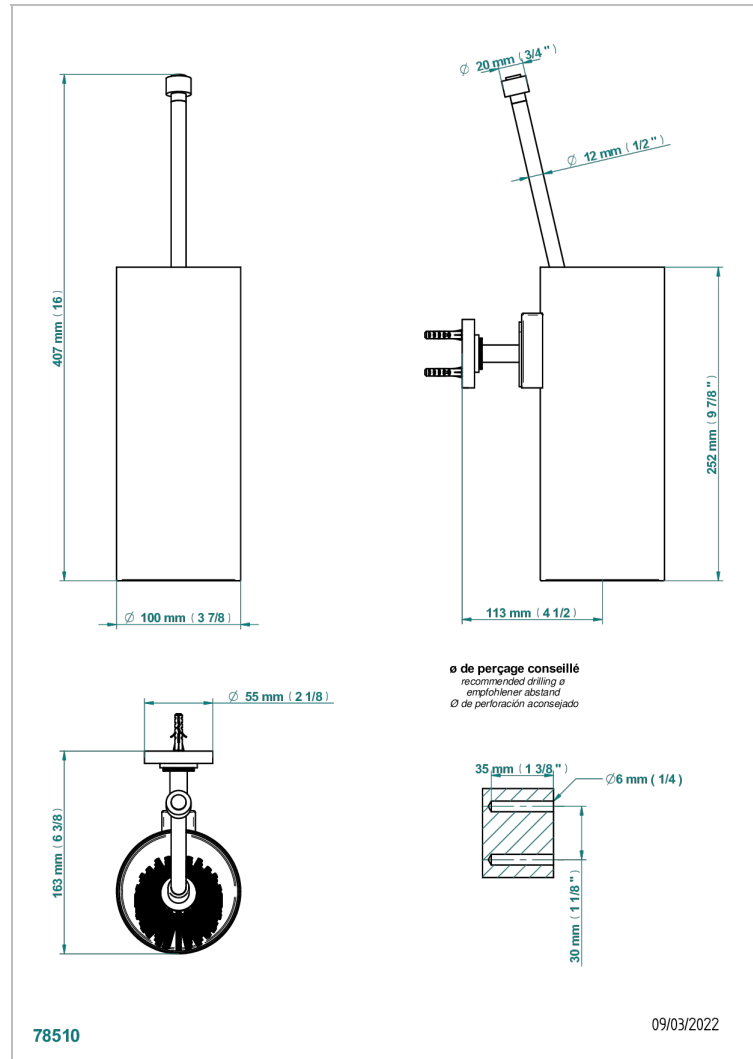

HAMPTONS CON MANETAS

G4S-4720

Escobillero mural sin tapa, con escobilla

THG[®]
PARIS

CARACTERÍSTICAS

- Hamptons con manetas
- Escobillero mural sin tapa, con escobilla

ACABADOS DISPONIBLES

Bronce claro - D01
Cerámica negra mate - D30
Cobre viejo mate - H07
Cromo - A02
Cromo mate - C02
Dorado - F01