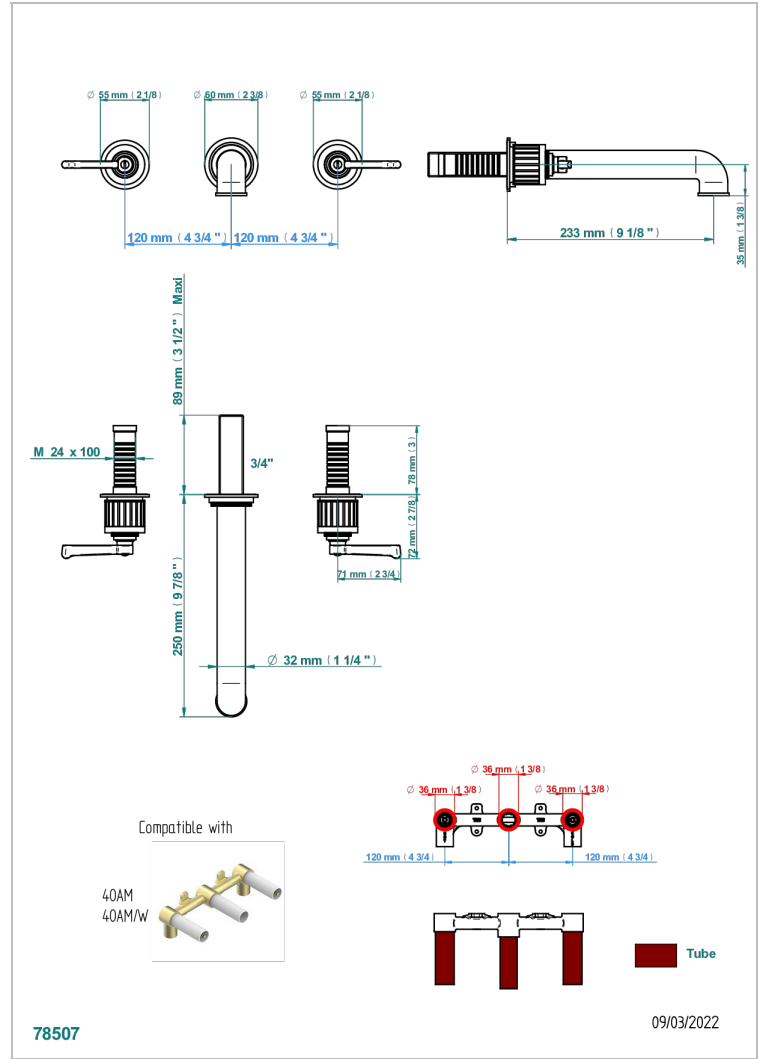

HAMPTONS A MANETTES

G4S-40SGB

Garniture pour mélangeur de lavabo mural, bec super goliath

THG
PARIS

CARACTÉRISTIQUES

- Hamptons à manettes
- Garniture pour mélangeur de lavabo mural, bec super goliath

PRODUITS ASSOCIÉS

- Ref. G00-40AC Partie à encastrer pour mélangeur mural - version croisillons
- Ref. G00-40AM Partie à encastrer pour mélangeur mural - version manettes

FINITIONS DISPONIBLES

Bronze clair - D01
Chromé - A02
Chromé mat - C02
Doré brillant - F01
Doré mat - F07
Laiton fumé naturel - A13