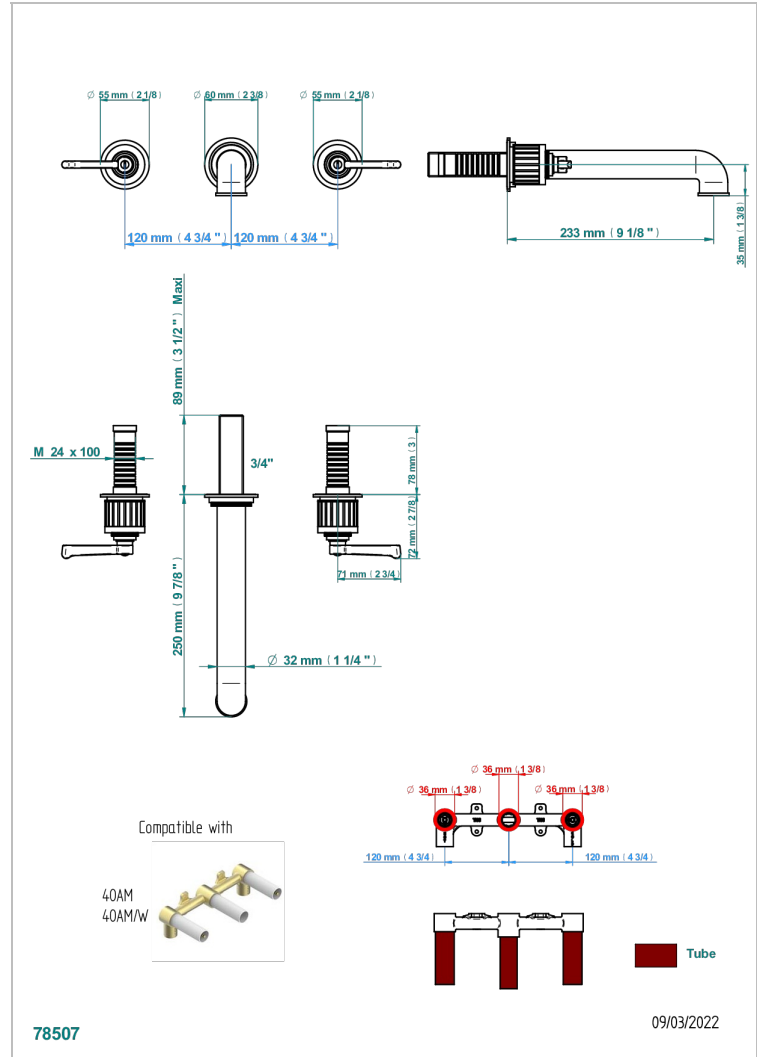

# HAMPTONS A MANETTES

G4S-40SGB

Garniture pour mélangeur de lavabo mural, bec super goliath

THG  
PARIS

## CARACTÉRISTIQUES

- Hamptons à manettes
- Garniture pour mélangeur de lavabo mural, bec super goliath

## PRODUITS ASSOCIÉS

- Ref. G00-40AC Partie à encastrer pour mélangeur mural - version croisillons
- Ref. G00-40AM Partie à encastrer pour mélangeur mural - version manettes