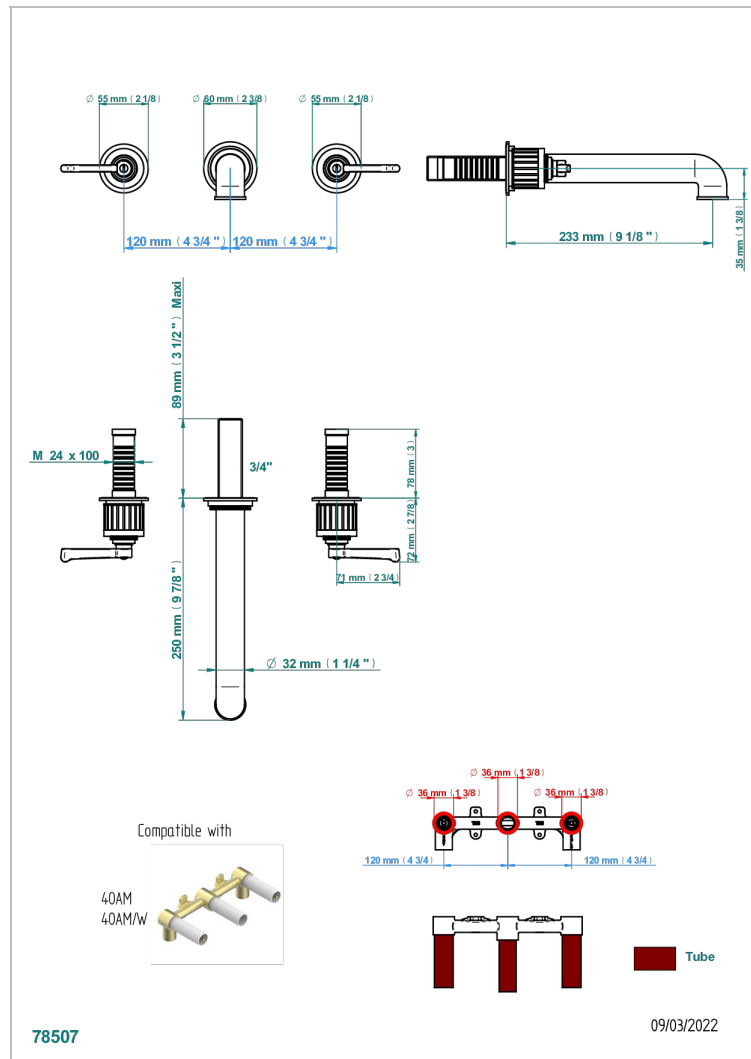

HAMPTONS WITH LEVER HANDLES

G4S-40SGB

THG[®]
PARIS

Внешняя часть смесителя встраиваемого в стену для раковины на три отверстия с изливом СУПЕР ГОЛИАФ- без выпуска

ХАРАКТЕРИСТИКИ

- Hampton with lever handles
- Внешняя часть смесителя встраиваемого в стену для раковины на три отверстия с изливом СУПЕР ГОЛИАФ- без выпуска

СВЯЗАННЫЕ ТОВАРНЫЕ ПОЗИЦИИ

- Ref. G00-40AC Встраиваемая часть смесителя настенного на три отверстия (не рукоят.)
- Ref. G00-40AM Встраиваемая часть смесителя настенного на 3 отверстия на пластине (рукоят.)