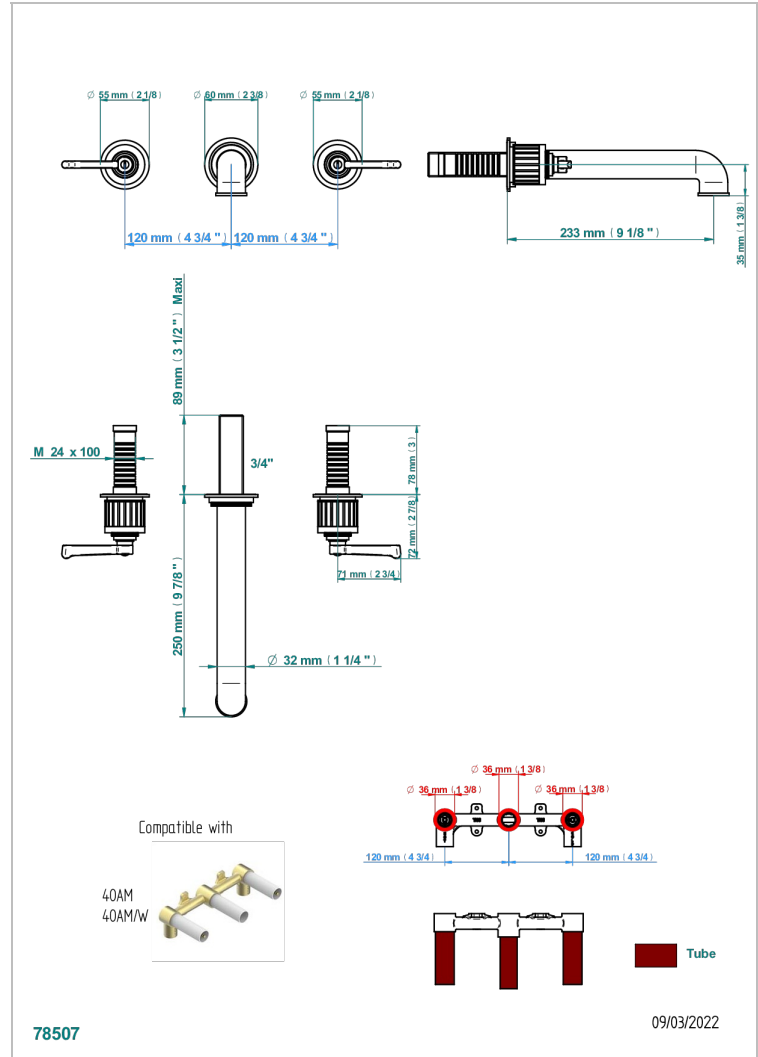

HAMPTONS A MANETTES

G4S-40SGB

Garniture pour mélangeur de lavabo mural, bec super goliath

THG[®]
PARIS

CARACTÉRISTIQUES

- Hamptons à manettes
- Garniture pour mélangeur de lavabo mural, bec super goliath

PRODUITS ASSOCIÉS

- Ref. G00-40AC Partie à encastrer pour mélangeur mural - version croisillons
- Ref. G00-40AM Partie à encastrer pour mélangeur mural - version manettes

FINITIONS DISPONIBLES

Bronze clair - D01
Chromé - A02
Chromé mat - C02
Doré brillant - F01
Doré mat - F07
Laiton fumé naturel - A13