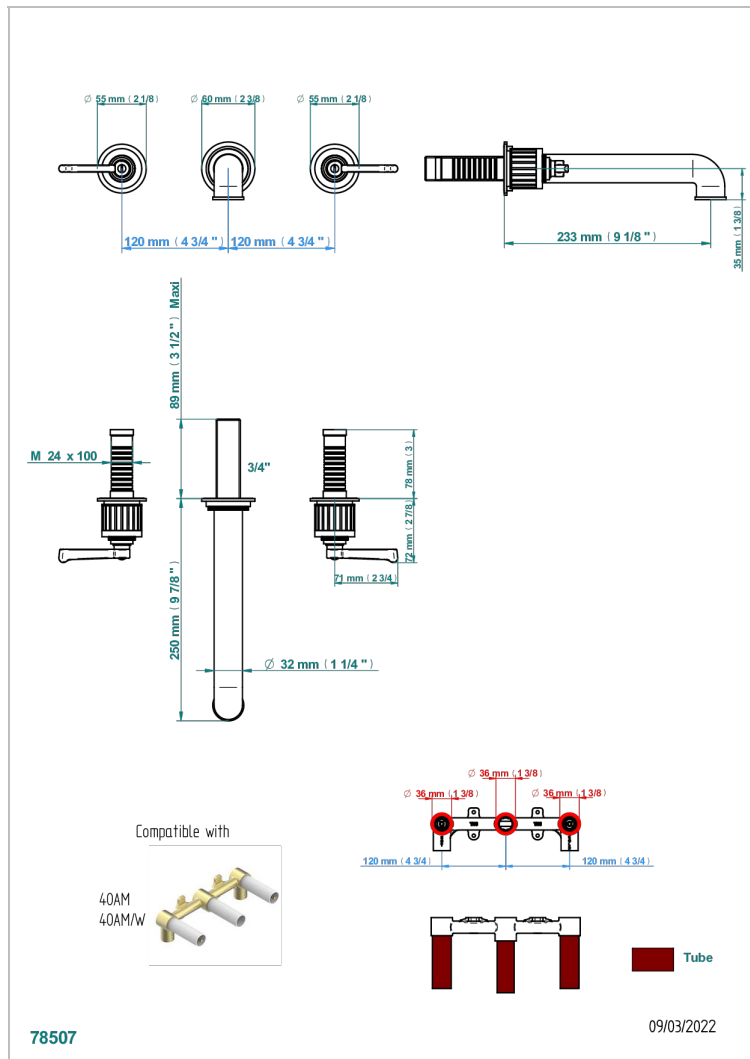

# HAMPTONS WITH LEVER HANDLES

G4S-40SGB

入墙式台盆龙头配件，超大号喷嘴

## 特色

- Hamptons with lever handles
- 入墙式台盆龙头配件，超大号喷嘴

## 相关的SKU

- Ref. G00-40AC 无下水器入墙式龙头嵌入部分 - 四通手柄版
- Ref. G00-40AM 无下水器入墙式龙头嵌入部分 - 单把手柄版