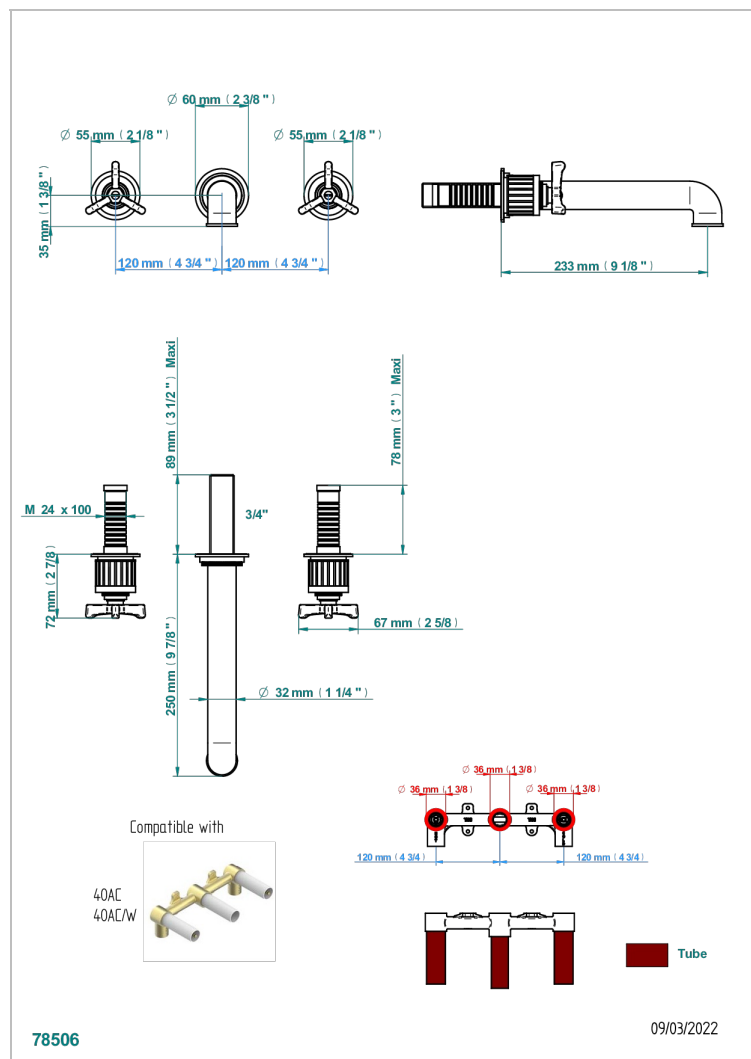

Внешняя часть смесителя встраиваемого в стену для раковины на три отверстия с изливом СУПЕР ГОЛИАФ- без выпуска

## ХАРАКТЕРИСТИКИ

- Hampton
- Внешняя часть смесителя встраиваемого в стену для раковины на три отверстия с изливом СУПЕР ГОЛИАФ- без выпуска

## СВЯЗАННЫЕ ТОВАРНЫЕ ПОЗИЦИИ

- Ref. G00-40AC Встраиваемая часть смесителя настенного на три отверстия (не рукоят.)
- Ref. G00-40AM Встраиваемая часть смесителя настенного на 3 отверстия на пластине (рукоят.)