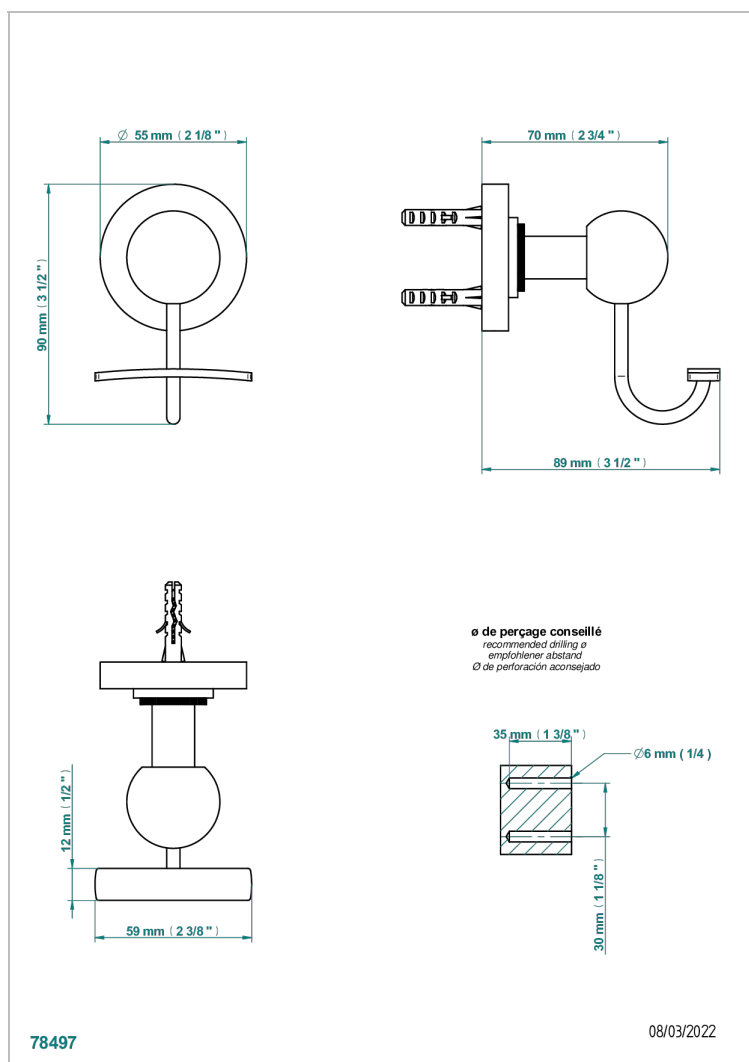

HAMPTONS CON MANETAS

G4S-510

Percha para albornoz

CARACTERÍSTICAS

- Hamptons con manetas
- Percha para albornoz

ACABADOS DISPONIBLES

Bronce claro - D01
Cerámica negra mate - D30
Cobre viejo mate - H07
Cromo - A02
Cromo mate - C02
Dorado - F01