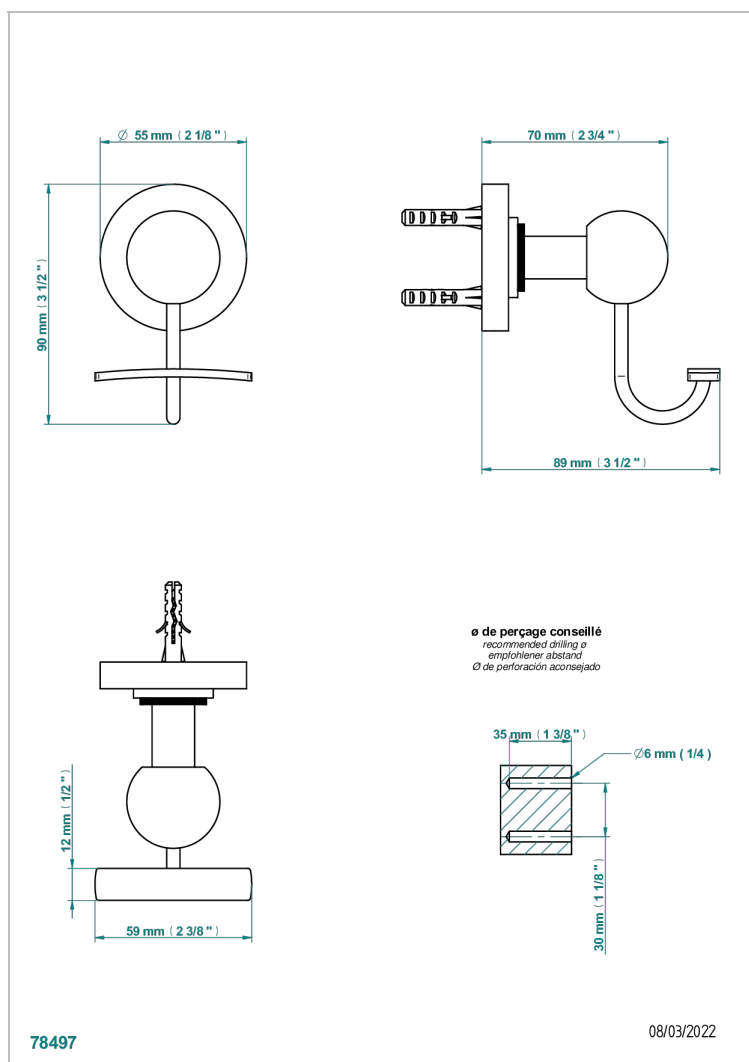

# HAMPTONS CON MANETAS

G4S-510

Percha para albornoz

## CARACTERÍSTICAS

- Hamptons con manetas
- Percha para albornoz