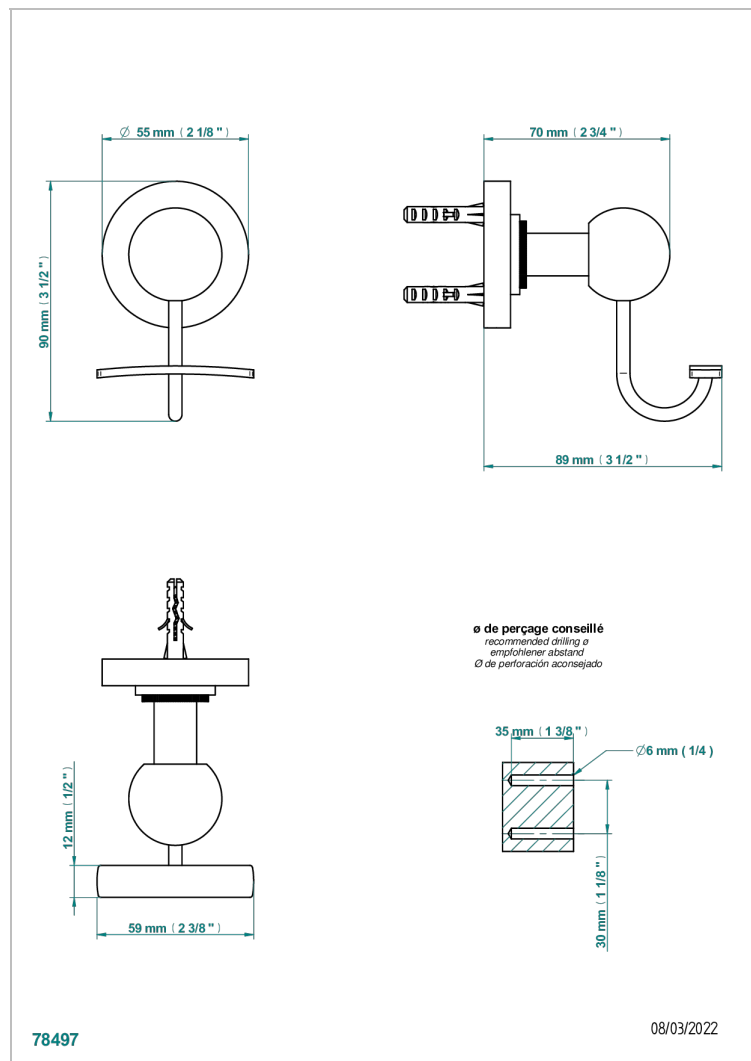

# HAMPTONS CON MANETAS

G4S-510

Percha para albornoz

## CARACTERÍSTICAS

- Hamptons con manetas
- Percha para albornoz