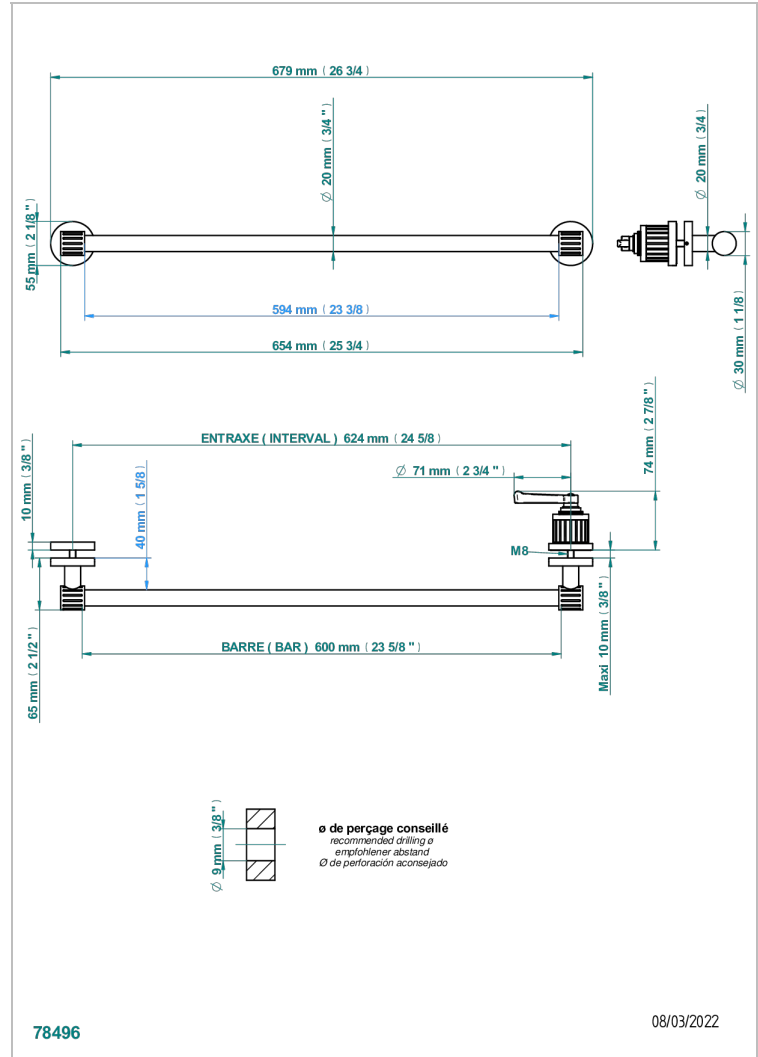

HAMPTONS A MANETTES

G4S-514V

THG[®]
PARIS

Porte-serviette livré avec 1 barre de lg 600 mm recoupable pour montage sur porte en verre avec bouton grand modèle et rosace pleine

CARACTÉRISTIQUES

- Hamptons à manettes
- Porte-serviette livré avec 1 barre de lg 600 mm recoupable pour montage sur porte en verre avec bouton grand modèle et rosace pleine