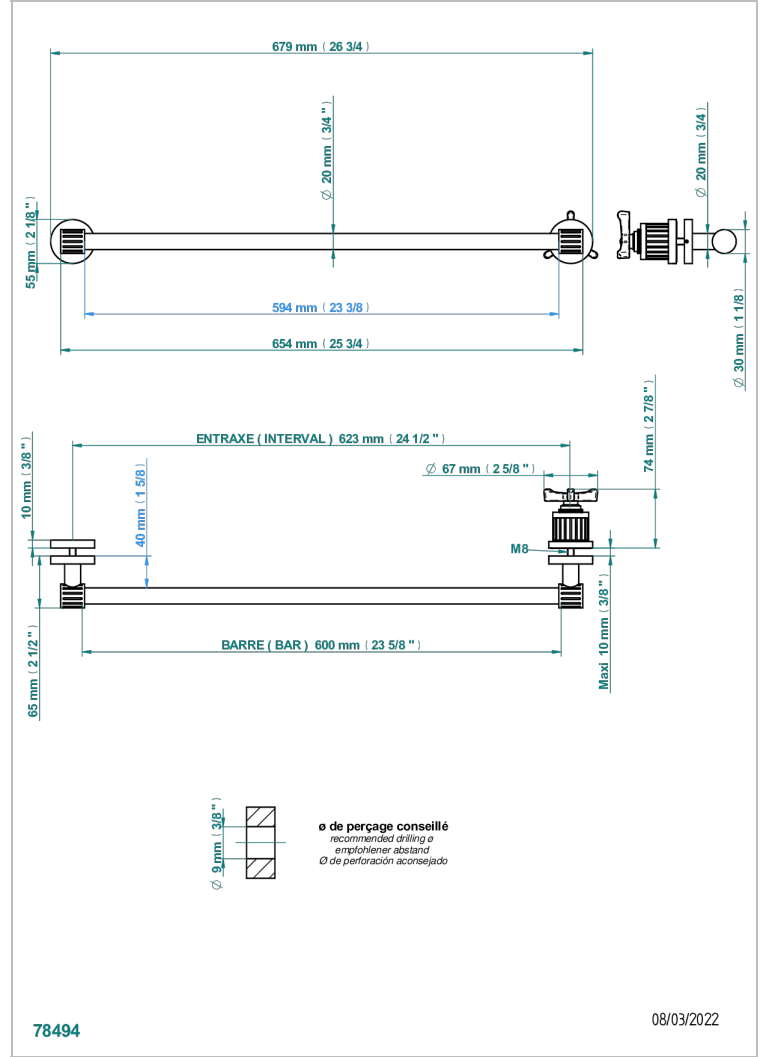

Porte-serviette livré avec 1 barre de lg 600 mm recoupable pour montage sur porte en verre avec bouton grand modèle et rosace pleine

78494

08/03/2022

CARACTÉRISTIQUES

- Hampton
- Porte-serviette livré avec 1 barre de lg 600 mm recoupable pour montage sur porte en verre avec bouton grand modèle et rosace pleine