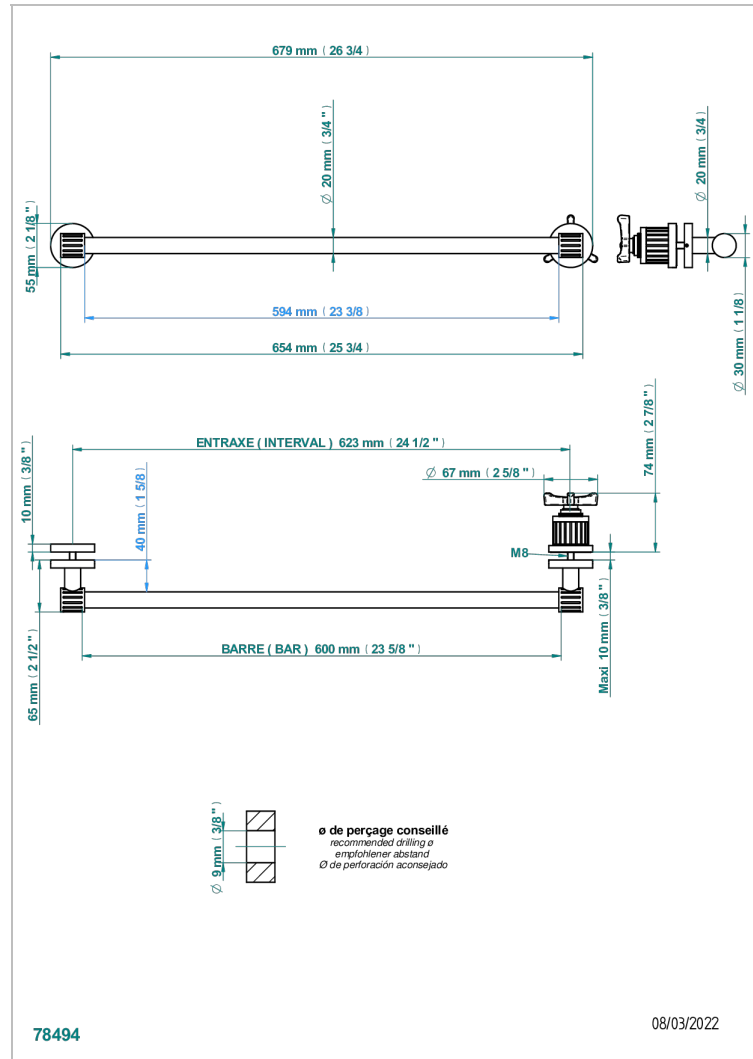

Porte-serviette livré avec 1 barre de lg 600 mm recoupable pour montage sur porte en verre avec bouton grand modèle et rosace pleine

CARACTÉRISTIQUES

- Hamptons
- Porte-serviette livré avec 1 barre de lg 600 mm recoupable pour montage sur porte en verre avec bouton grand modèle et rosace pleine