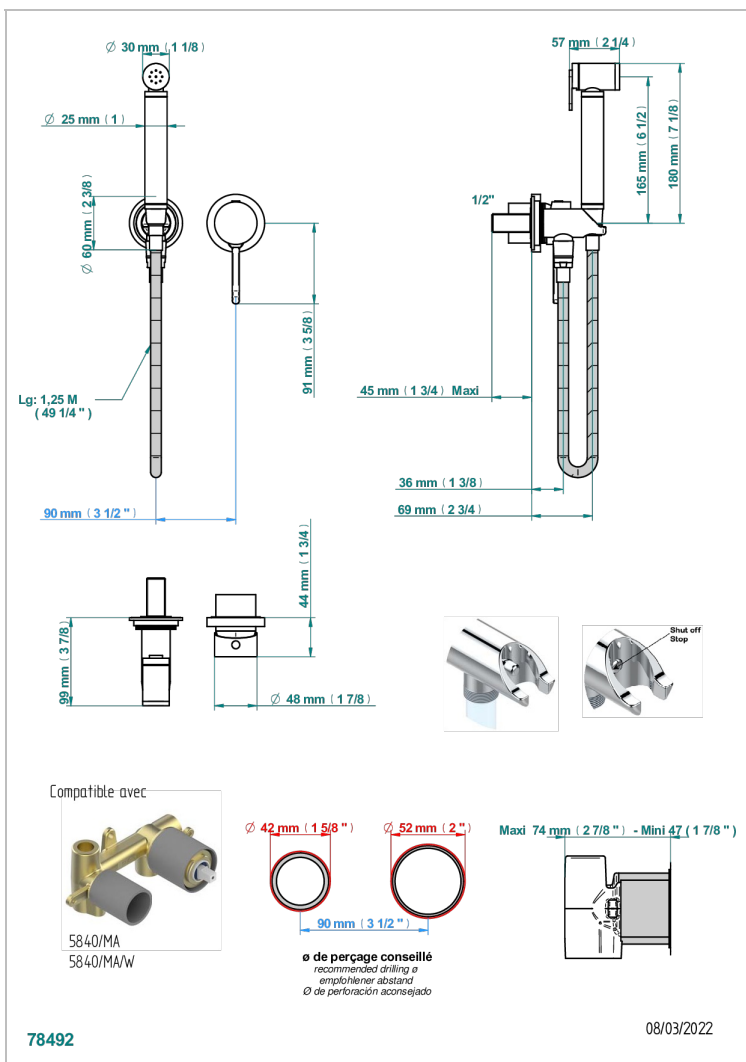

HAMPTONS CON MANETAS

G4S-5840/MBG

Parte externa del conjunto higiénico con mezclador, flexo reforzado 1m25, tele-ducha con gatillo, y tope de seguridad integrado en la toma de agua

CARACTERÍSTICAS

- ACS : 19ACCLY412

ESTÁNDAR

PRODUCTOS RELACIONADOS

- Ref. G00-5840/MA Parte empotrada para mezclador mural con salida hembra 1/2

ACABADOS DISPONIBLES

Bronce claro - D01
Cerámica negra mate - D30
Cobre viejo mate - H07
Cromo - A02
Cromo mate - C02
Dorado - F01