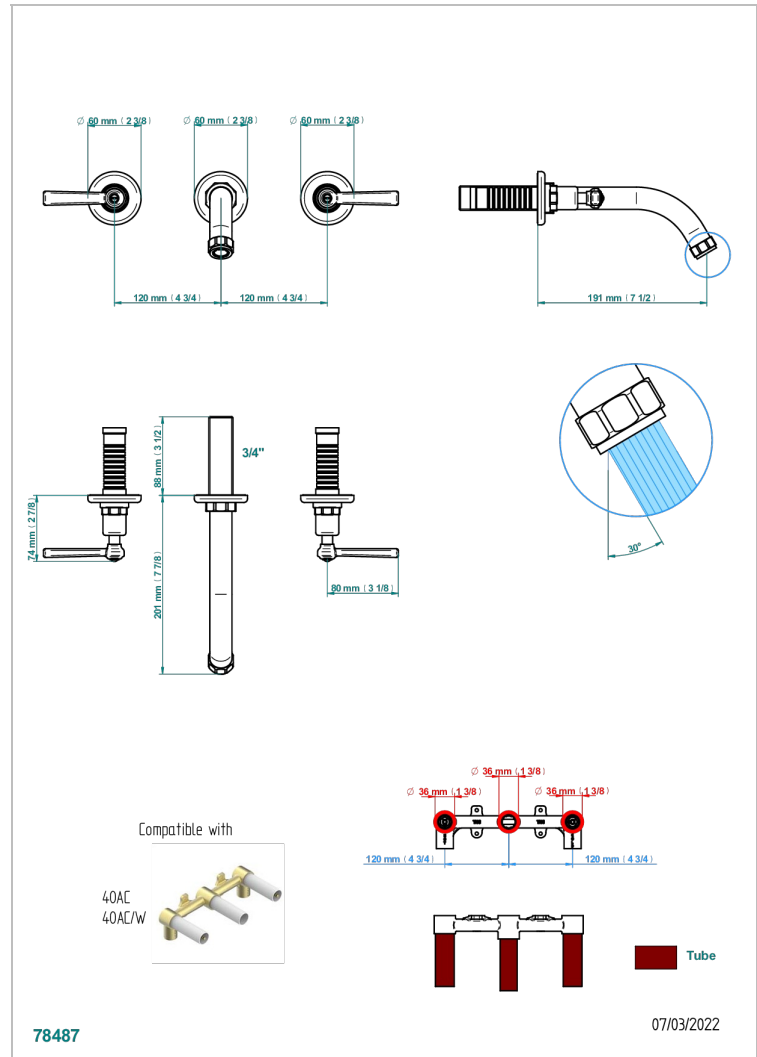

CLUB SAINT-GERMAIN CON MANETAS

G7J-40GBUS

Garniture pour mélangeur de lavabo mural - bec goliath- standard américain

THG[®]
PARIS

CARACTERÍSTICAS

- Club Saint-Germain con manetas
- Garniture pour mélangeur de lavabo mural - bec goliath- standard américain

PRODUCTOS RELACIONADOS

- Ref. G00-40AM/US Partie à encastrer pour mélangeur mural - version manettes- standard américain

ACABADOS DISPONIBLES

Bronce claro - D01
Cerámica negra mate - D30
Cromo - A02
Cromo / dorado - G02
Cromo mate - C02
Dorado - F01