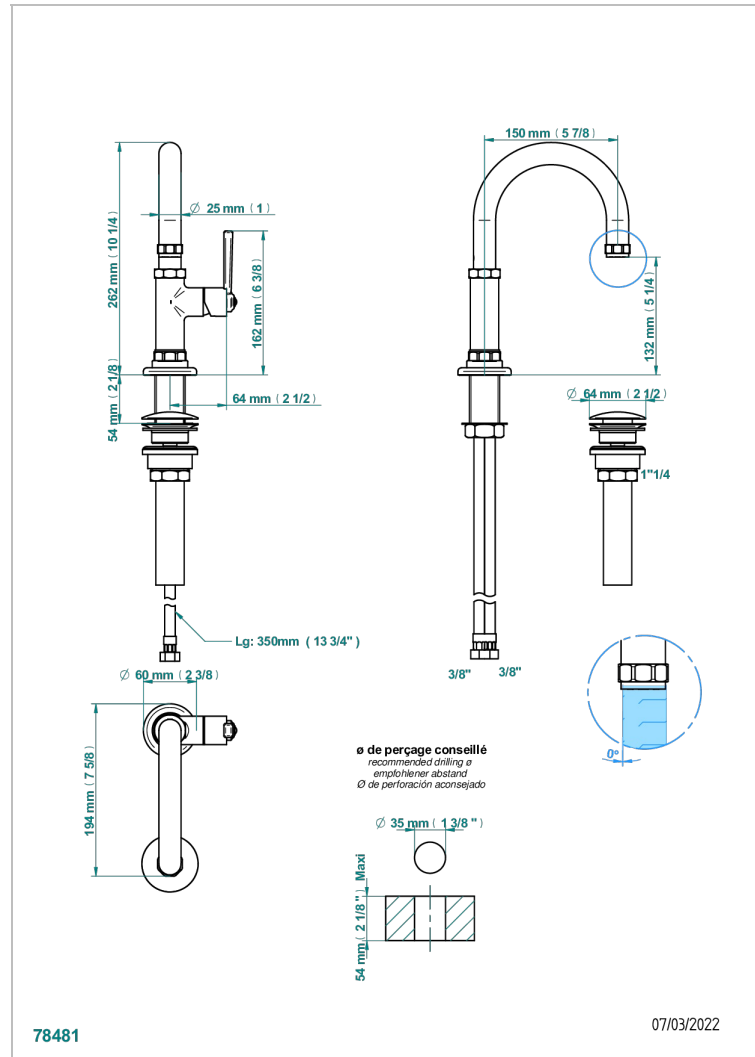

CLUB SAINT-GERMAIN A MANETTES

G7J-6500/US

Mitigeur de lavabo avec vidage, standard américain

THG[®]
PARIS

CARACTÉRISTIQUES

- ASME : ASME A112.18.1-2011/CSA B125.1-11

CERTIFICATIONS

FINITIONS DISPONIBLES

Bronze clair - D01
Chromé - A02
Chromé / doré - G02
Chromé mat - C02
Doré brillant - F01
Doré mat - F07

Laiton fumé naturel - A13
Nickel brillant - B01
Nickel mat - C01
Noir mat céramique - D30
Or pâle - F30
Or pâle mat - F31