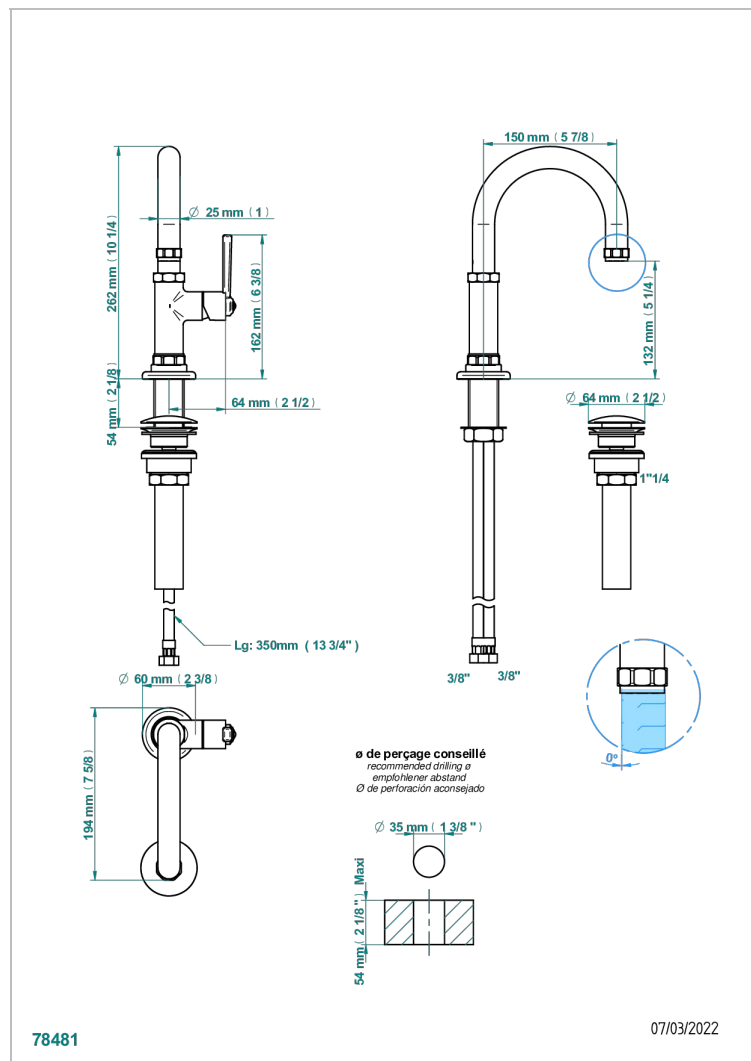

CLUB SAINT-GERMAIN CON MANETAS

G7J-6500/US

Single control, lavatory set with drain

CARACTERÍSTICAS

- ASME : ASME A112.18.1-2011/CSA B125.1-11

ESTÁNDAR

ACABADOS DISPONIBLES

Bronce claro - D01
Cerámica negra mate - D30
Cromo - A02
Cromo / dorado - G02
Cromo mate - C02
Dorado - F01

Dorado mate - F07
Dorado pálido - F30
Dorado pálido mate (sin barniz) - F31
Natural smoked Brass - A13
Níquel - B01
Níquel mate - C01

Níquel viejo - H28
Pvd blush - H62
Pvd blush mate - H60
Pvd color latón - H49
Pvd color latón mate - H50
Pvd color níquel - H55