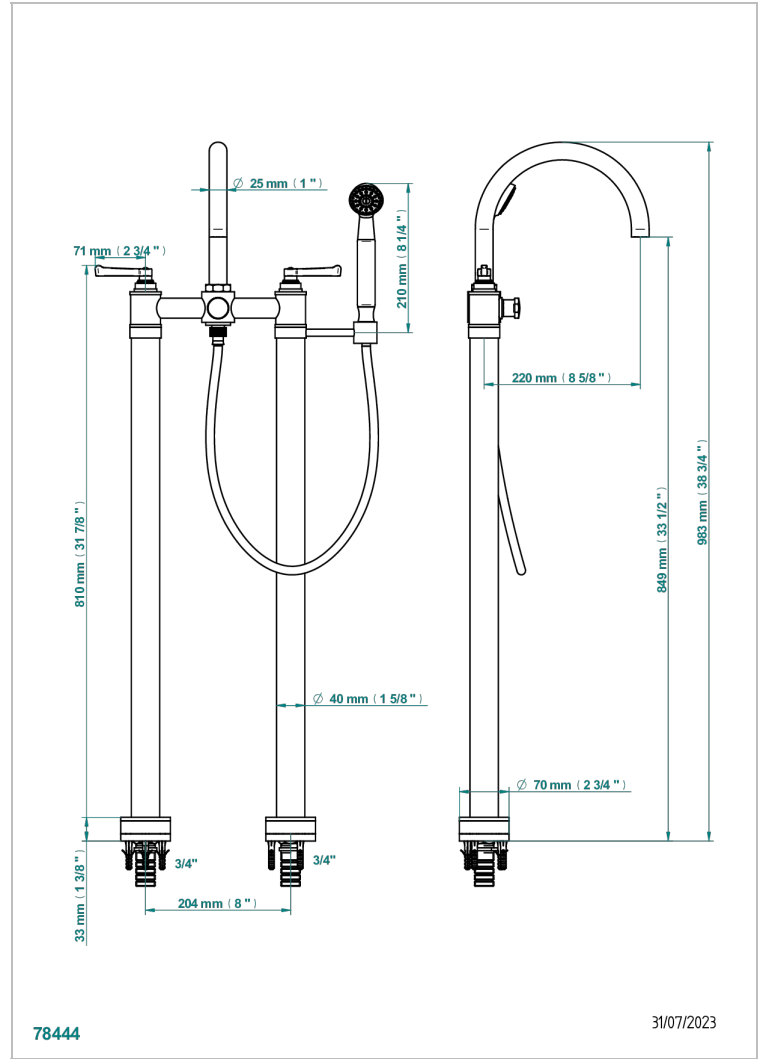

HAMPTONS CON MANETAS

G4S-13CS

Monobloc baÑo/ducha con columnas para fijaci3n al suelo

THG[®]
PARIS

CARACTERÍSTICAS

- ACS : 21ACCLY034

ESTÁNDAR

ACABADOS DISPONIBLES

Bronce claro - D01
Cerámica negra mate - D30
Cobre viejo mate - H07
Cromo - A02
Cromo mate - C02
Dorado - F01

Dorado mate - F07
Dorado pálido - F30
Dorado pálido mate (sin barniz) - F31
Natural smoked Brass - A13
Níquel - B01
Níquel mate - C01