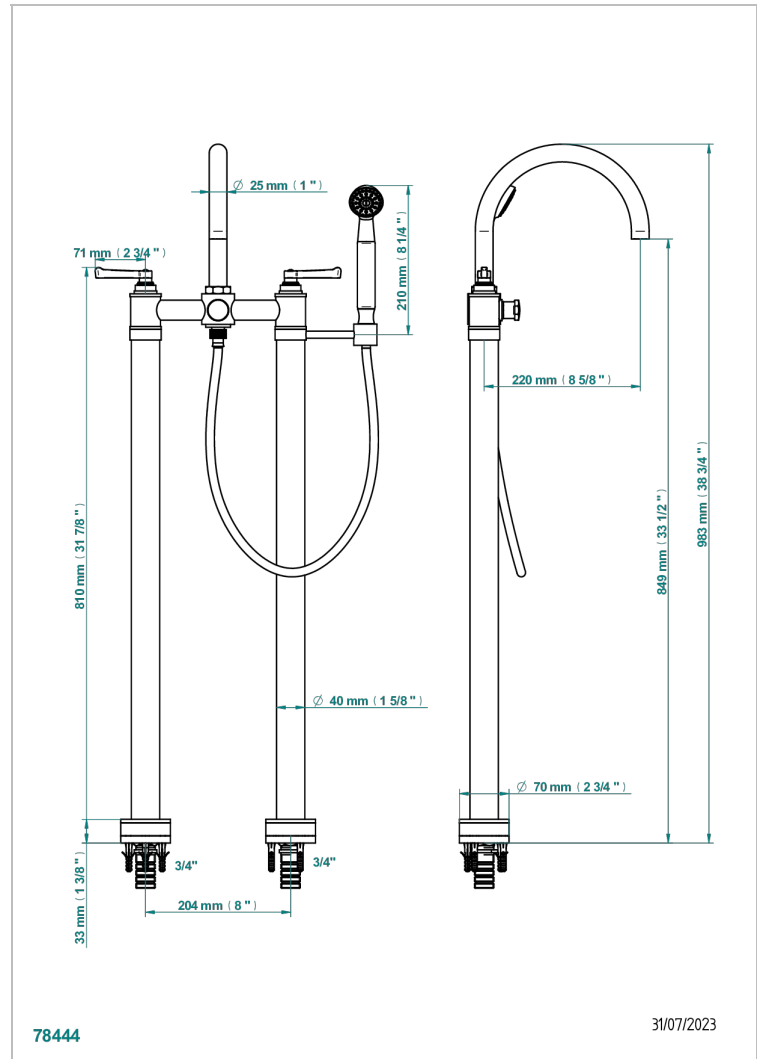

# HAMPTONS CON MANETAS

G4S-13CS

Monobloc baÑo/ducha con columnas para fijaci3n al suelo

THG<sup>®</sup>  
PARIS

## CARACTERÍSTICAS

- ACS : 21ACCLY034

## PRODUCTOS RELACIONADOS

- Ref. G00-13800A Set of installation for tub filler