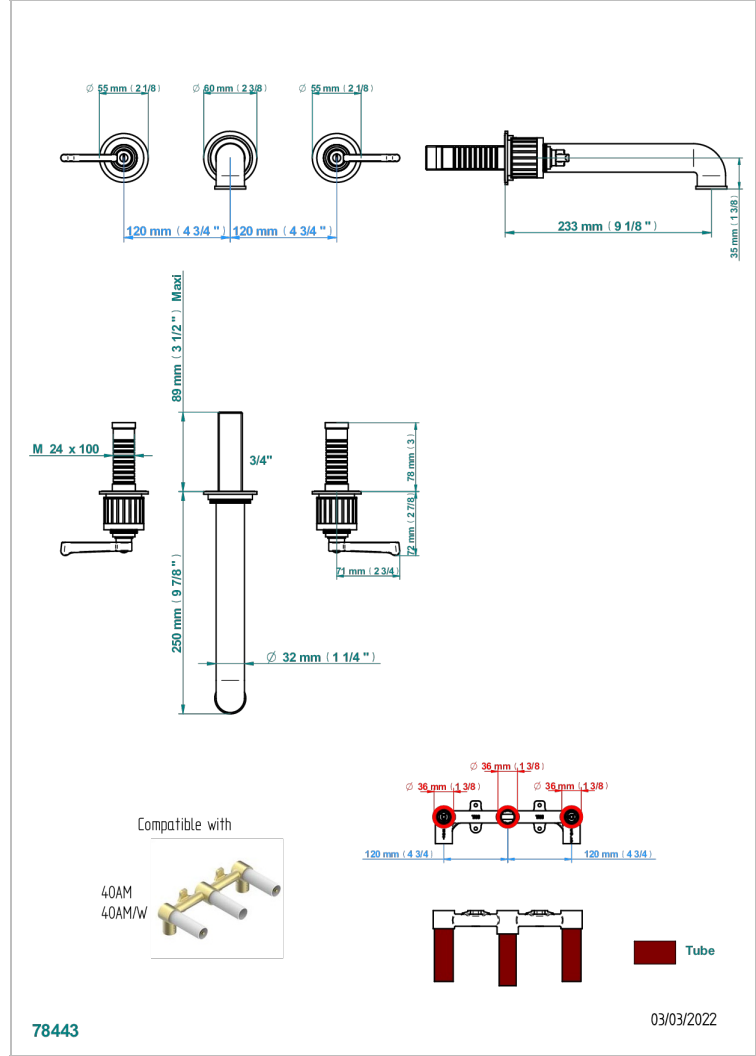

# HAMPTONS A MANETTES

G4S-41SGB

Garniture pour mélangeur de bain mural, bec super goliath

THG  
PARIS

## CARACTÉRISTIQUES

- Hamptons à manettes
- Garniture pour mélangeur de bain mural, bec super goliath

## PRODUITS ASSOCIÉS

- Ref. G00-40AM/US Partie à encastrer pour mélangeur mural - version manettes- standard américain