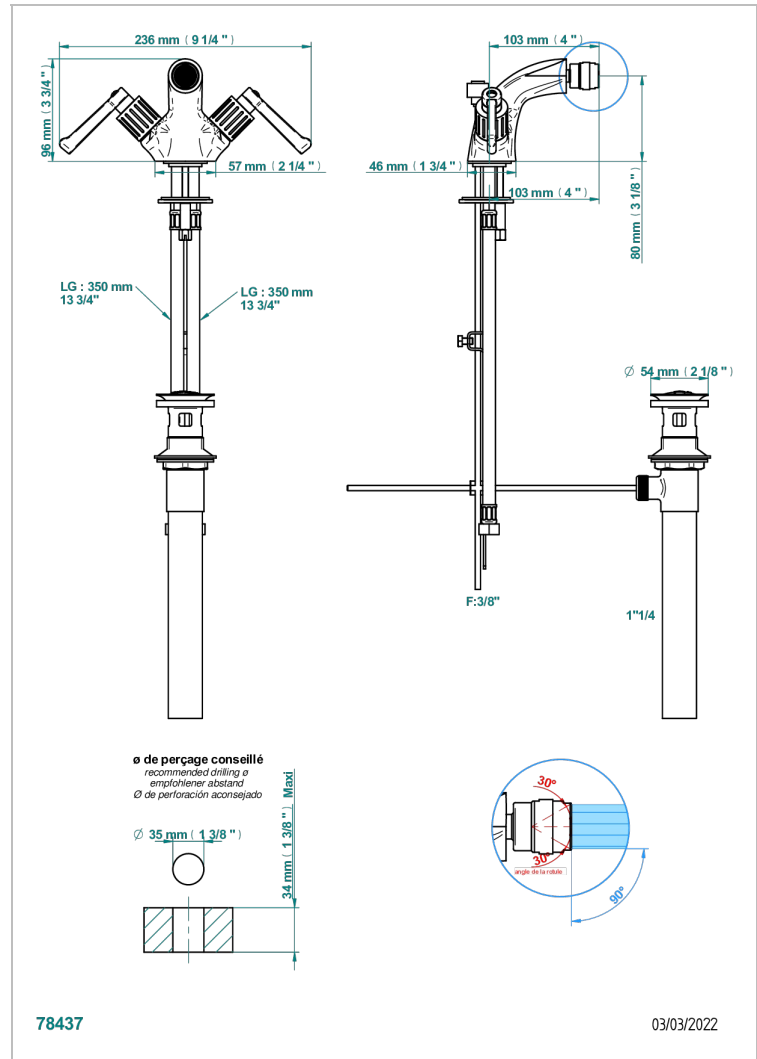

HAMPTONS CON MANETAS

G4S-3202/US

Single hole, 2 handlebidet faucet with drain

THG
PARIS

CARACTERÍSTICAS

- ASME : ASME A112.18.1-2011/CSA B125.1-11

ESTÁNDAR

ACABADOS DISPONIBLES