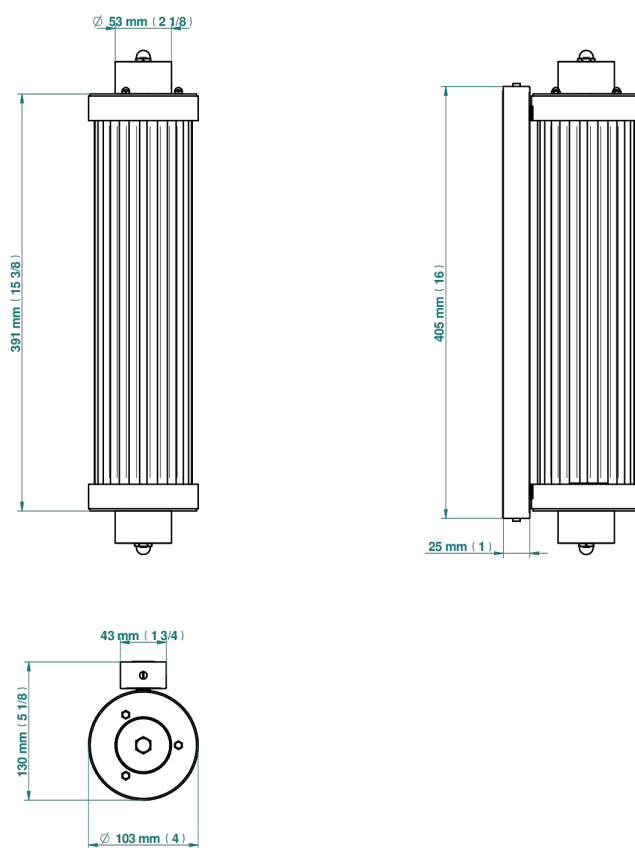

GRAND CENTRAL ONYX BLANC A MANETTES

U9S-534/T1

Applique murale Acropole

78432

10/05/2022

CARACTÉRISTIQUES

- Grand Central Onyx blanc à manettes
- Applique murale Acropole

FINITIONS DISPONIBLES