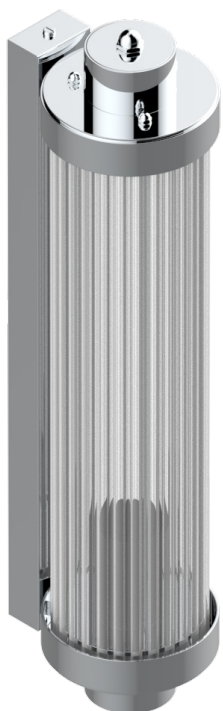

GRAND CENTRAL ONYX BLANC A MANETTES

U9S-534/T1

Applique murale Acropole

78432

10/05/2022

CARACTÉRISTIQUES

- Grand Central Onyx blanc à manettes
- Applique murale Acropole

FINITIONS DISPONIBLES

Bronze clair - D01
Chromé - A02
Chromé mat - C02
Doré brillant - F01
Doré mat - F07
Laiton fumé naturel - A13

Nickel brillant - B01
Nickel mat - C01
Noir mat céramique - D30
Or pâle - F30
Or pâle mat - F31
Pvd blush - H62

Pvd blush mat - H60
Pvd couleur bronze brown - F33
Pvd couleur bronze brown - mat - F34
Pvd couleur doré - H52
Pvd couleur doré mat - H53
Pvd couleur laiton - H49

Pvd couleur laiton mat - H50
Pvd couleur nickel - H55
Pvd couleur nickel mat - H56
Pvd graphite - H64
Pvd graphite mat - H65
Pvd umber - H66

Pvd umber mat - H67
Vieux cuivre rouge mat - H07
Vieux nickel - H28