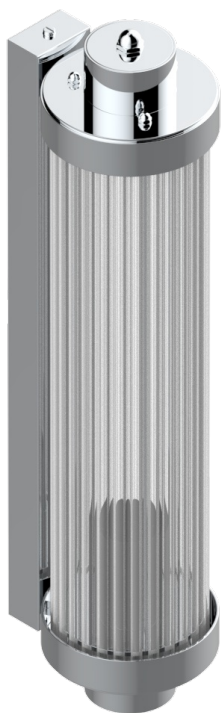

# GRAND CENTRAL WHITE ONYX WITH LEVER HANDLES

U9S-534/T1

Acropole Wall mounted sconce

78432

10/05/2022

## CARACTERÍSTICAS

- Grand central White Onyx with lever handles
- Acropole Wall mounted sconce

## ACABADOS DISPONIBLES

Bronce claro - D01  
Cerámica negra mate - D30  
Cobre viejo mate - H07  
Cromo - A02  
Cromo mate - C02  
Dorado - F01

Dorado mate - F07  
Dorado pálido - F30  
Dorado pálido mate (sin barniz) - F31  
Natural smoked Brass - A13  
Níquel - B01  
Níquel mate - C01

Níquel viejo - H28  
Pvd blush - H62  
Pvd blush mate - H60  
Pvd color latón - H49  
Pvd color latón mate - H50  
Pvd color níquel - H55

Pvd color níquel mate - H56  
Pvd color oro - H52  
Pvd color oro mate - H53  
Pvd grafito - H64  
Pvd grafito mate - H65  
Pvd marrón bronce - F33