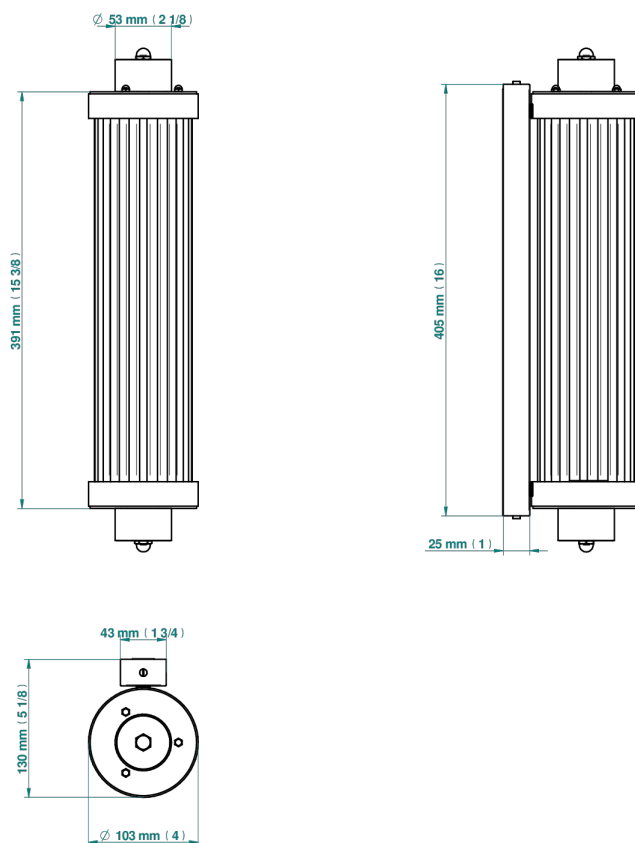

GRAND CENTRAL С РУЧКАМИ-РУКОЯТКАМИ С БЕЛЫМ ОНИКСОМ

THG
PARIS

U9S-534/T1

Acropole Wall mounted sconce

78432

10/05/2022

ХАРАКТЕРИСТИКИ

- Grand central с ручками-рукоятками с белым ониксом
- Acropole Wall mounted sconce