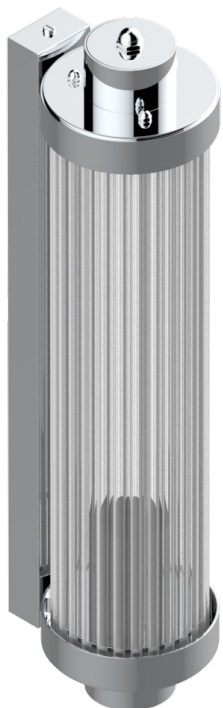

GRAND CENTRAL С РУЧКАМИ-РУКОЯТКАМИ С БЕЛЫМ ОНИКСОМ

THG
PARIS

U9S-534/T1

Acropole Wall mounted sconce

78432

10/05/2022

ХАРАКТЕРИСТИКИ

- Grand central с ручками-рукоятками с белым ониксом
- Acropole Wall mounted sconce

ДОСТУПНЫЕ ВАРИАНТЫ ПОКРЫТИЙ

Black ceram - D30
Blush PVD - H62
Graphite PVD - H64
Matt Umber PVD - H67
Matt blush PVD - H60
Matt graphite PVD - H65

Natural smoked Brass - A13
Umber PVD - H66
Бронза - D01
Золото - F01
Матовая красная старинная медь - H07
Матовое золото - F07

Матовое светлое золото - F31
Матовый никель - C01
Матовый хром - C02
Никель - B01
Покрытие PVD бронза - F33
Покрытие PVD золотистый цвет - H52

Покрытие PVD латунь - H49
Покрытие PVD матовая бронза - F34
Покрытие PVD матовая латунь - H50
Покрытие PVD матовый золотистый - H53
Покрытие PVD матовый никель - H56
Покрытие PVD никель - H55

Светлое золото - F30
Состаренный никель - H28
Хром - A02