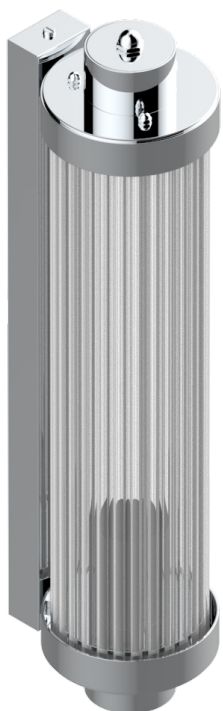

GRAND CENTRAL ONYX BLANC A MANETTES

U9S-534/T1

Applique murale Acropole

THG[®]
PARIS

78432

10/05/2022

CARACTÉRISTIQUES

- Grand Central Onyx blanc à manettes
- Applique murale Acropole

FINITIONS DISPONIBLES

Bronze clair - D01
Chromé - A02
Chromé mat - C02
Doré brillant - F01
Doré mat - F07
Laiton fumé naturel - A13

Nickel brillant - B01
Nickel mat - C01
Noir mat céramique - D30
Or pâle - F30
Or pâle mat - F31
Pvd blush - H62

Pvd blush mat - H60
Pvd couleur bronze brown - F33
Pvd couleur bronze brown - mat - F34
Pvd couleur doré - H52
Pvd couleur doré mat - H53
Pvd couleur laiton - H49

Pvd couleur laiton mat - H50
Pvd couleur nickel - H55
Pvd couleur nickel mat - H56
Pvd graphite - H64
Pvd graphite mat - H65
Pvd umber - H66

Pvd umber mat - H67
Vieux cuivre rouge mat - H07
Vieux nickel - H28