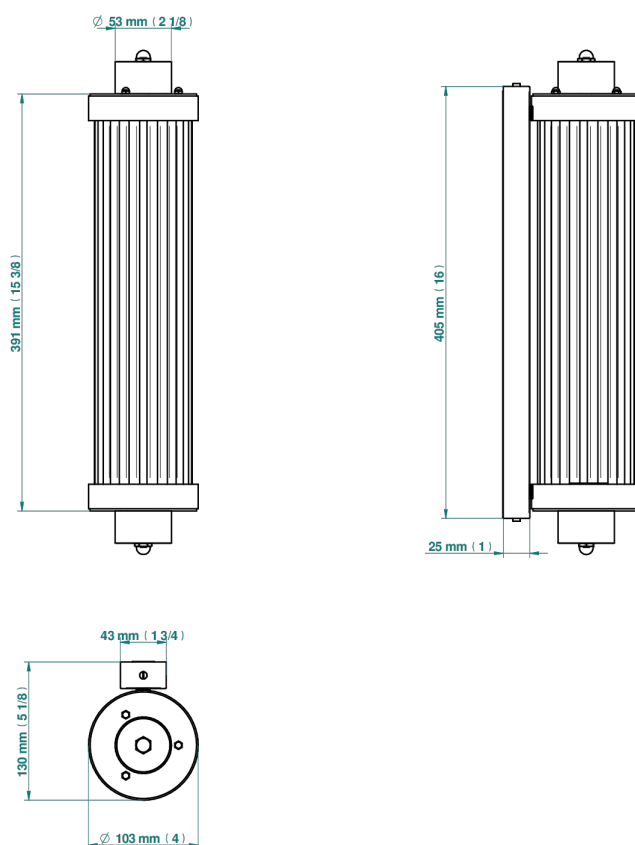

GRAND CENTRAL ONYX BLANC A MANETTES

U9S-534/T1

Applique murale Acropole

THG[®]
PARIS

78432

10/05/2022

CARACTÉRISTIQUES

- Grand Central Onyx blanc à manettes
- Applique murale Acropole