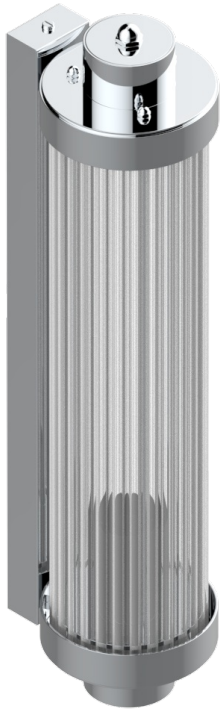

# GRAND CENTRAL WHITE ONYX WITH LEVER HANDLES

U9S-534/T1

Acropole Wall mounted sconce

## CARACTERÍSTICAS

- Grand central White Onyx with lever handles
- Acropole Wall mounted sconce

## ACABADOS DISPONIBLES

Bronce claro - D01  
Cerámica negra mate - D30  
Cobre viejo mate - H07  
Cromo - A02  
Cromo mate - C02  
Dorado - F01

Dorado mate - F07  
Dorado pálido - F30  
Dorado pálido mate (sin barniz) - F31  
Natural smoked Brass - A13  
Níquel - B01  
Níquel mate - C01

Níquel viejo - H28  
Pvd blush - H62  
Pvd blush mate - H60  
Pvd color latón - H49  
Pvd color latón mate - H50  
Pvd color níquel - H55

Pvd color níquel mate - H56  
Pvd color oro - H52  
Pvd color oro mate - H53  
Pvd grafito - H64  
Pvd grafito mate - H65  
Pvd marrón bronce - F33