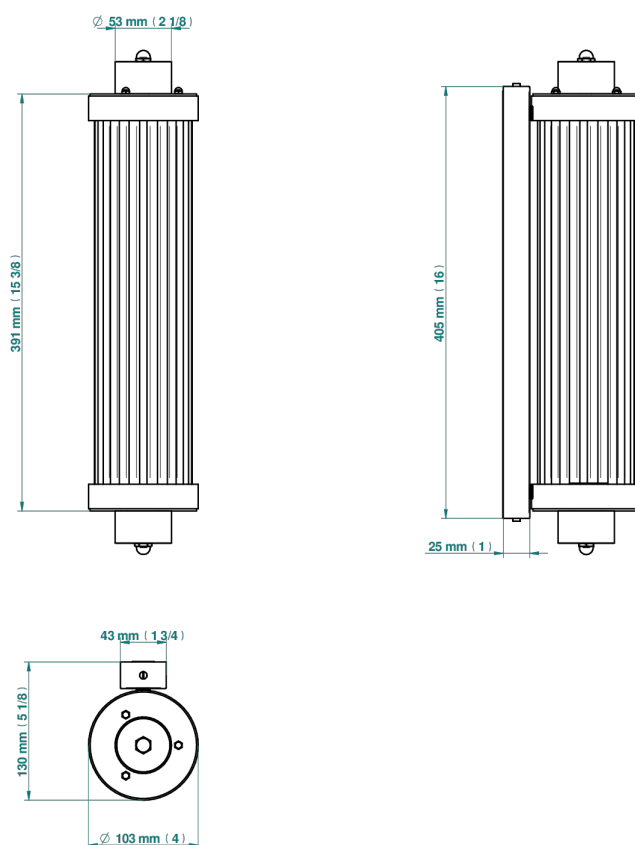

GRAND CENTRAL ONYX BLANC

U9R-534/T1

Applique murale Acropole

THG[®]
PARIS

78432

10/05/2022

CARACTÉRISTIQUES

- Grand Central Onyx blanc
- Applique murale Acropole