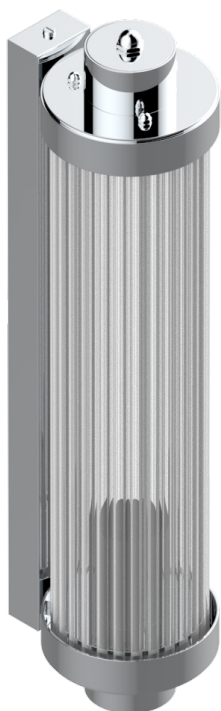

GRAND CENTRAL ONYX BLANC

U9R-534/T1

Applique murale Acropole

THG[®]
PARIS

78432

10/05/2022

CARACTÉRISTIQUES

- Grand Central Onyx blanc
- Applique murale Acropole

FINITIONS DISPONIBLES

Bronze clair - D01
Chromé - A02
Chromé mat - C02
Doré brillant - F01
Doré mat - F07
Laiton fumé naturel - A13

Nickel brillant - B01
Nickel mat - C01
Noir mat céramique - D30
Or pâle - F30
Or pâle mat - F31
Pvd blush - H62

Pvd blush mat - H60
Pvd couleur bronze brown - F33
Pvd couleur bronze brown - mat - F34
Pvd couleur doré - H52
Pvd couleur doré mat - H53
Pvd couleur laiton - H49

Pvd couleur laiton mat - H50
Pvd couleur nickel - H55
Pvd couleur nickel mat - H56
Pvd graphite - H64
Pvd graphite mat - H65
Pvd umber - H66

Pvd umber mat - H67
Vieux cuivre rouge mat - H07
Vieux nickel - H28