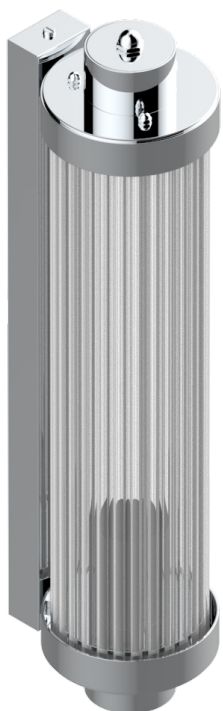

GRAND CENTRAL WHITE ONYX

U9R-534/T1

Acropole Wall mounted sconce

THG[®]
PARIS

78432

10/05/2022

CARACTERÍSTICAS

- Grand central White Onyx
- Acropole Wall mounted sconce

ACABADOS DISPONIBLES

Bronce claro - D01
Cerámica negra mate - D30
Cobre viejo mate - H07
Cromo - A02
Cromo mate - C02
Dorado - F01

Dorado mate - F07
Dorado pálido - F30
Dorado pálido mate (sin barniz) - F31
Natural smoked Brass - A13
Níquel - B01
Níquel mate - C01

Níquel viejo - H28
Pvd blush - H62
Pvd blush mate - H60
Pvd color latón - H49
Pvd color latón mate - H50
Pvd color níquel - H55

Pvd color níquel mate - H56
Pvd color oro - H52
Pvd color oro mate - H53
Pvd grafito - H64
Pvd grafito mate - H65
Pvd marrón bronce - F33