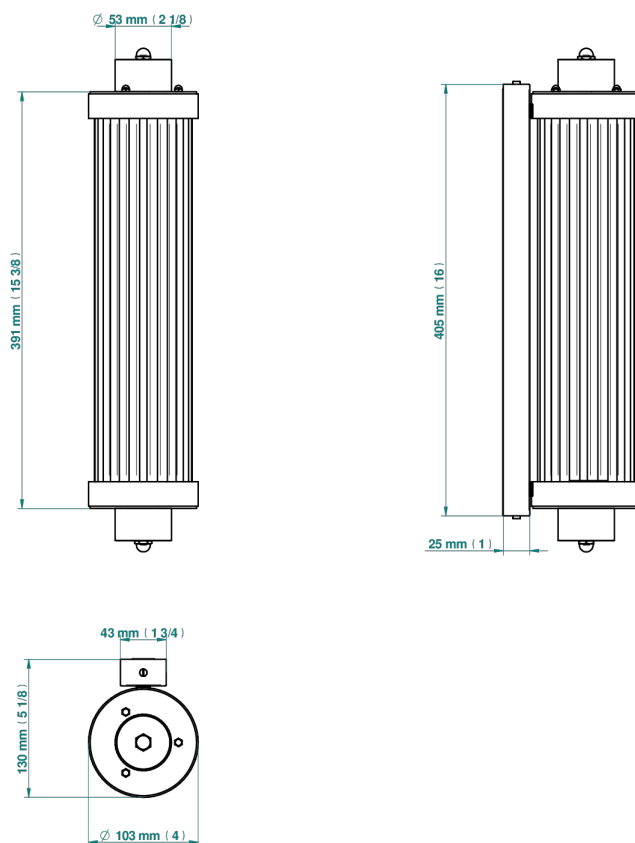

# GRAND CENTRAL С РУЧКАМИ-КРЕСТИКАМИ С БЕЛЫМ ОНИКСОМ

U9R-534/T1

Acropole Wall mounted sconce

78432

10/05/2022

## ХАРАКТЕРИСТИКИ

- Grand central с ручками-крестиками с белым ониксом
- Acropole Wall mounted sconce