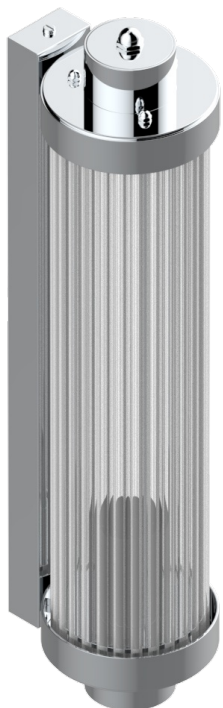

# GRAND CENTRAL С РУЧКАМИ-КРЕСТИКАМИ С БЕЛЫМ ОНИКСОМ

U9R-534/T1

Acropole Wall mounted sconce

78432

10/05/2022

## ХАРАКТЕРИСТИКИ

- Grand central с ручками-крестиками с белым ониксом
- Acropole Wall mounted sconce

## ДОСТУПНЫЕ ВАРИАНТЫ ПОКРЫТИЙ

Black ceram - D30  
Blush PVD - H62  
Graphite PVD - H64  
Matt Umber PVD - H67  
Matt blush PVD - H60  
Matt graphite PVD - H65

Natural smoked Brass - A13  
Umber PVD - H66  
Бронза - D01  
Золото - F01  
Матовая красная старинная медь - H07  
Матовое золото - F07

Матовое светлое золото - F31  
Матовый никель - C01  
Матовый хром - C02  
Никель - B01  
Покрытие PVD бронза - F33  
Покрытие PVD золотистый цвет - H52

Покрытие PVD латунь - H49  
Покрытие PVD матовая бронза - F34  
Покрытие PVD матовая латунь - H50  
Покрытие PVD матовый золотистый - H53  
Покрытие PVD матовый никель - H56  
Покрытие PVD никель - H55