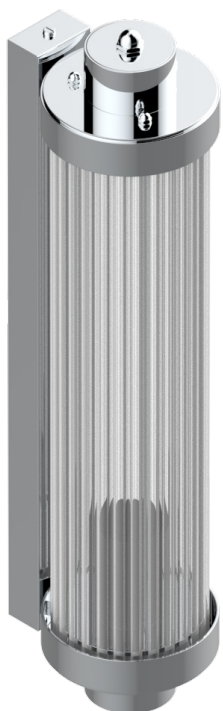

# GRAND CENTRAL WHITE ONYX

U9R-534/T1

Acropole Wall mounted sconce

THG<sup>®</sup>  
PARIS

78432

10/05/2022

## CARACTERÍSTICAS

- Grand central White Onyx
- Acropole Wall mounted sconce

## ACABADOS DISPONIBLES

Bronce claro - D01  
Cerámica negra mate - D30  
Cobre viejo mate - H07  
Cromo - A02  
Cromo mate - C02  
Dorado - F01

Dorado mate - F07  
Dorado pálido - F30  
Dorado pálido mate (sin barniz) - F31  
Natural smoked Brass - A13  
Níquel - B01  
Níquel mate - C01

Níquel viejo - H28  
Pvd blush - H62  
Pvd blush mate - H60  
Pvd color latón - H49  
Pvd color latón mate - H50  
Pvd color níquel - H55

Pvd color níquel mate - H56  
Pvd color oro - H52  
Pvd color oro mate - H53  
Pvd grafito - H64  
Pvd grafito mate - H65  
Pvd marrón bronce - F33