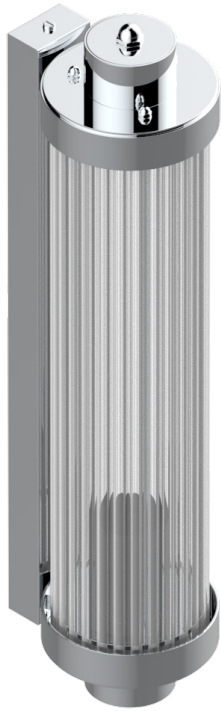

GRAND CENTRAL WHITE ONYX

U9R-534/T1

Acropole Wall mounted sconce

THG[®]
PARIS

特色

- Grand central White Onyx
- Acropole Wall mounted sconce

可选饰面

Black ceram - D30
Blush PVD - H62
Graphite PVD - H64
Matt Umber PVD - H67
Matt blush PVD - H60
Matt graphite PVD - H65

Natural smoked Brass - A13
PVD哑光棕铜 - F34
PVD哑光金 - H53
PVD哑光铜 - H50
PVD哑光镍 - H56
PVD抛光铜 - H49

PVD棕铜 - F33
PVD金色 - H52
PVD镍 - H55
Umber PVD - H66
哑光复古铜 - H07
哑光浅金 - F31

哑光金 - F07
哑光铬 - C02
哑光镍 - C01
复古镍 - H28
抛光金 (24K金) - F01
抛光铬 - A02

抛光镍 - B01
浅金 - F30
漆面铜 - D01