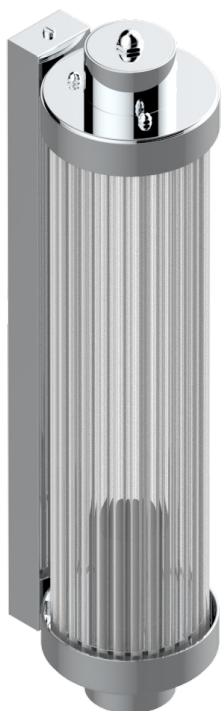

GRAND CENTRAL ONYX NOIR A MANETTES

U9N-534/T1

Applique murale Acropole

THG[®]
PARIS

78432

10/05/2022

CARACTÉRISTIQUES

- Grand Central Onyx noir à manettes
- Applique murale Acropole

FINITIONS DISPONIBLES

Bronze clair - D01
Chromé - A02
Chromé mat - C02
Doré brillant - F01
Doré mat - F07
Laiton fumé naturel - A13

Nickel brillant - B01
Nickel mat - C01
Noir mat céramique - D30
Or pâle - F30
Or pâle mat - F31
Pvd blush - H62

Pvd blush mat - H60
Pvd couleur bronze brown - F33
Pvd couleur bronze brown - mat - F34
Pvd couleur doré - H52
Pvd couleur doré mat - H53
Pvd couleur laiton - H49

Pvd couleur laiton mat - H50
Pvd couleur nickel - H55
Pvd couleur nickel mat - H56
Pvd graphite - H64
Pvd graphite mat - H65
Pvd umber - H66

Pvd umber mat - H67
Vieux cuivre rouge mat - H07
Vieux nickel - H28