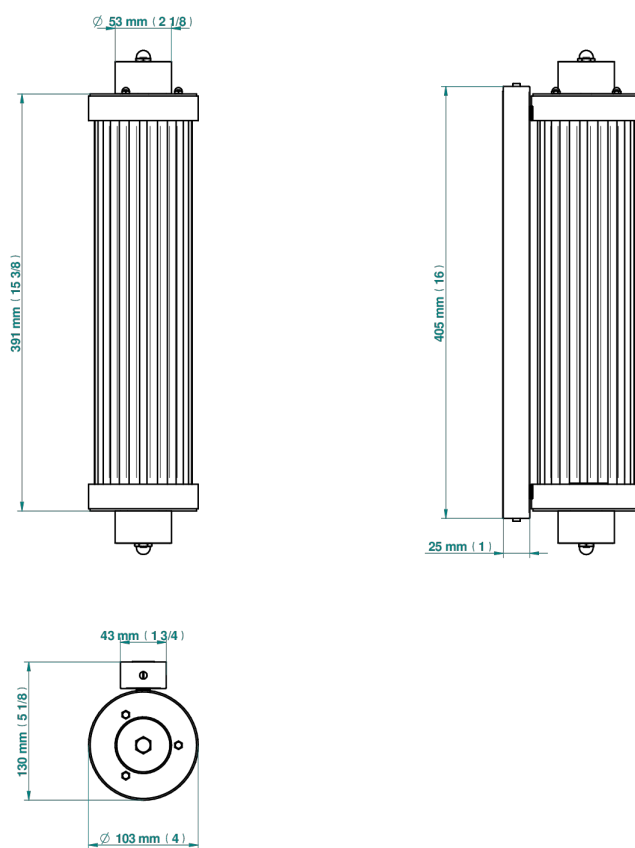

GRAND CENTRAL ONYX NOIR A MANETTES

U9N-534/T1

Applique murale Acropole

THG[®]
PARIS

78432

10/05/2022

CARACTÉRISTIQUES

- Grand Central Onyx noir à manettes
- Applique murale Acropole