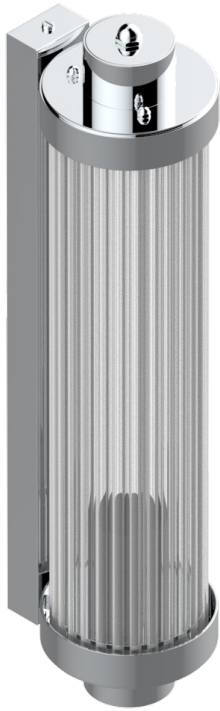

# GRAND CENTRAL BLACK ONYX WITH LEVER

U9N-534/T1

Acropole Wall mounted sconce

THG<sup>®</sup>  
PARIS

78432

10/05/2022

## CARACTERÍSTICAS

- Grand central Black Onyx with lever
- Acropole Wall mounted sconce

## ACABADOS DISPONIBLES

Bronce claro - D01  
Cerámica negra mate - D30  
Cobre viejo mate - H07  
Cromo - A02  
Cromo mate - C02  
Dorado - F01

Dorado mate - F07  
Dorado pálido - F30  
Dorado pálido mate (sin barniz) - F31  
Natural smoked Brass - A13  
Níquel - B01  
Níquel mate - C01

Níquel viejo - H28  
Pvd blush - H62  
Pvd blush mate - H60  
Pvd color latón - H49  
Pvd color latón mate - H50  
Pvd color níquel - H55

Pvd color níquel mate - H56  
Pvd color oro - H52  
Pvd color oro mate - H53  
Pvd grafito - H64  
Pvd grafito mate - H65  
Pvd marrón bronce - F33