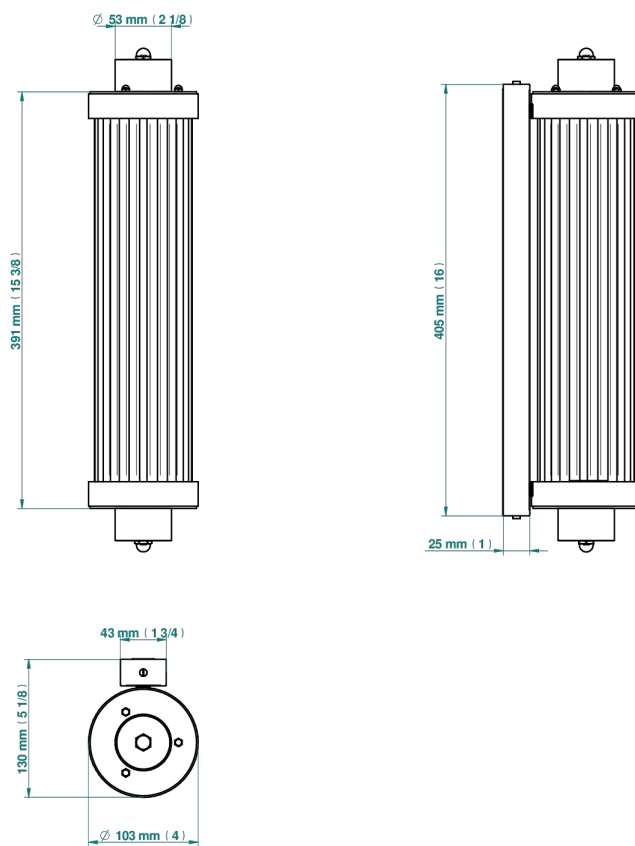

GRAND CENTRAL С РУЧКАМИ-РУКОЯТКАМИ С ЧЕРНЫМ ОНИКСОМ

U9N-534/T1

Acropole Wall mounted sconce

78432

10/05/2022

ХАРАКТЕРИСТИКИ

- Grand central с ручками-рукоятками с чёрным ониксом
- Acropole Wall mounted sconce