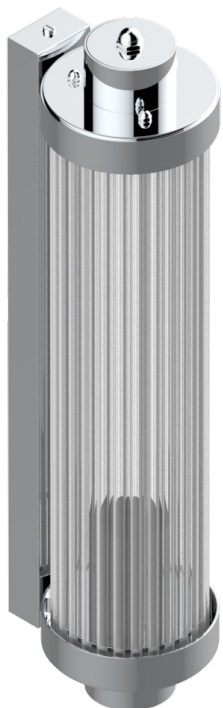

GRAND CENTRAL С РУЧКАМИ-РУКОЯТКАМИ С ЧЕРНЫМ ОНИКСОМ

U9N-534/T1

Acropole Wall mounted sconce

78432

10/05/2022

ХАРАКТЕРИСТИКИ

- Grand central с ручками-рукоятками с чёрным ониксом
- Acropole Wall mounted sconce

ДОСТУПНЫЕ ВАРИАНТЫ ПОКРЫТИЙ

Black ceram - D30
Blush PVD - H62
Graphite PVD - H64
Matt Umber PVD - H67
Matt blush PVD - H60
Matt graphite PVD - H65

Natural smoked Brass - A13
Umber PVD - H66
Бронза - D01
Золото - F01
Матовая красная старинная медь - H07
Матовое золото - F07

Матовое светлое золото - F31
Матовый никель - C01
Матовый хром - C02
Никель - B01
Покрытие PVD бронза - F33
Покрытие PVD золотистый цвет - H52

Покрытие PVD латунь - H49
Покрытие PVD матовая бронза - F34
Покрытие PVD матовая латунь - H50
Покрытие PVD матовый золотистый - H53
Покрытие PVD матовый никель - H56
Покрытие PVD никель - H55

Светлое золото - F30
Состаренный никель - H28
Хром - A02