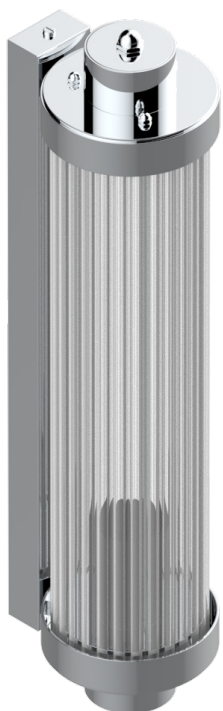

GRAND CENTRAL ONYX NOIR A MANETTES

U9N-534/T1

Applique murale Acropole

THG[®]
PARIS

78432

10/05/2022

CARACTÉRISTIQUES

- Grand Central Onyx noir à manettes
- Applique murale Acropole

FINITIONS DISPONIBLES

Bronze clair - D01
Chromé - A02
Chromé mat - C02
Doré brillant - F01
Doré mat - F07
Laiton fumé naturel - A13

Nickel brillant - B01
Nickel mat - C01
Noir mat céramique - D30
Or pâle - F30
Or pâle mat - F31
Pvd blush - H62

Pvd blush mat - H60
Pvd couleur bronze brown - F33
Pvd couleur bronze brown - mat - F34
Pvd couleur doré - H52
Pvd couleur doré mat - H53
Pvd couleur laiton - H49

Pvd couleur laiton mat - H50
Pvd couleur nickel - H55
Pvd couleur nickel mat - H56
Pvd graphite - H64
Pvd graphite mat - H65
Pvd umber - H66

Pvd umber mat - H67
Vieux cuivre rouge mat - H07
Vieux nickel - H28