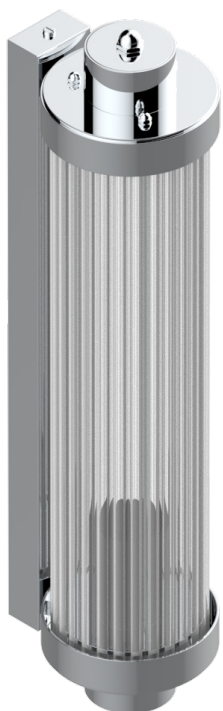

# GRAND CENTRAL BLACK ONYX WITH LEVER

U9N-534/T1

Acropole Wall mounted sconce

THG<sup>®</sup>  
PARIS

78432

10/05/2022

## CARACTERÍSTICAS

- Grand central Black Onyx with lever
- Acropole Wall mounted sconce

## ACABADOS DISPONIBLES

Bronce claro - D01  
Cerámica negra mate - D30  
Cobre viejo mate - H07  
Cromo - A02  
Cromo mate - C02  
Dorado - F01

Dorado mate - F07  
Dorado pálido - F30  
Dorado pálido mate (sin barniz) - F31  
Natural smoked Brass - A13  
Níquel - B01  
Níquel mate - C01

Níquel viejo - H28  
Pvd blush - H62  
Pvd blush mate - H60  
Pvd color latón - H49  
Pvd color latón mate - H50  
Pvd color níquel - H55

Pvd color níquel mate - H56  
Pvd color oro - H52  
Pvd color oro mate - H53  
Pvd grafito - H64  
Pvd grafito mate - H65  
Pvd marrón bronce - F33