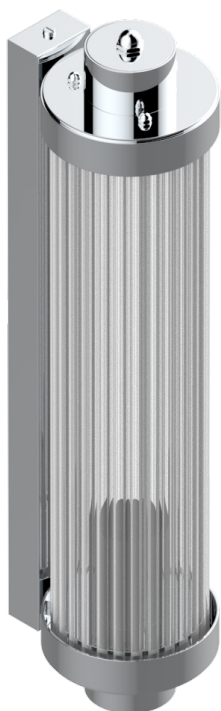

# GRAND CENTRAL ONYX NOIR

U9M-534/T1

Applique murale Acropole

THG<sup>®</sup>  
PARIS

78432

10/05/2022

## CARACTÉRISTIQUES

- Grand Central Onyx noir
- Applique murale Acropole

## FINITIONS DISPONIBLES

Bronze clair - D01  
Chromé - A02  
Chromé mat - C02  
Doré brillant - F01  
Doré mat - F07  
Laiton fumé naturel - A13

Nickel brillant - B01  
Nickel mat - C01  
Noir mat céramique - D30  
Or pâle - F30  
Or pâle mat - F31  
Pvd blush - H62

Pvd blush mat - H60  
Pvd couleur bronze brown - F33  
Pvd couleur bronze brown - mat - F34  
Pvd couleur doré - H52  
Pvd couleur doré mat - H53  
Pvd couleur laiton - H49

Pvd couleur laiton mat - H50  
Pvd couleur nickel - H55  
Pvd couleur nickel mat - H56  
Pvd graphite - H64  
Pvd graphite mat - H65  
Pvd umber - H66