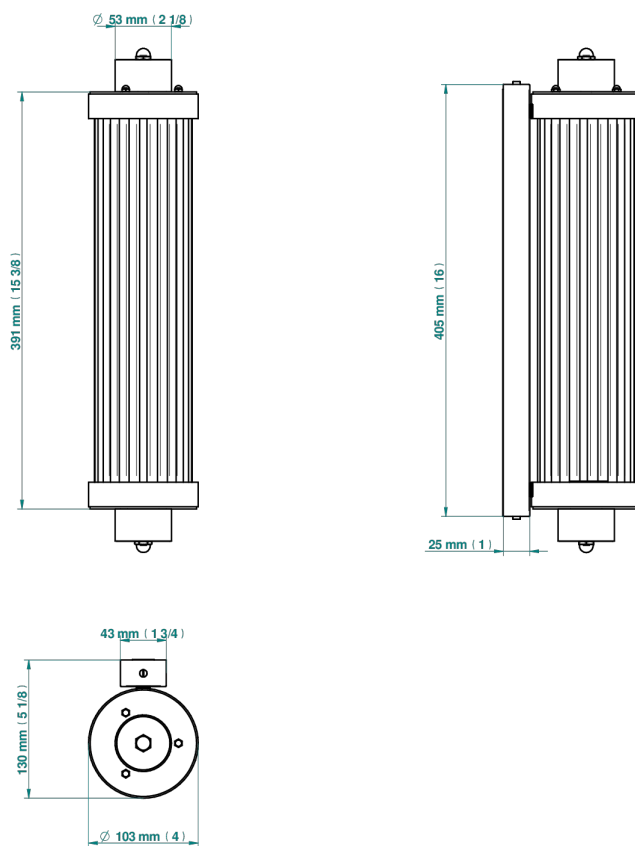

GRAND CENTRAL ONYX NOIR

U9M-534/T1

Applique murale Acropole

THG®
PARIS

78432

10/05/2022

CARACTÉRISTIQUES

- Grand Central Onyx noir
- Applique murale Acropole

FINITIONS DISPONIBLES

Bronze clair - D01
Chromé - A02
Chromé mat - C02
Doré brillant - F01
Doré mat - F07
Laiton fumé naturel - A13

Nickel brillant - B01
Nickel mat - C01
Noir mat céramique - D30
Or pâle - F30
Or pâle mat - F31
Pvd blush - H62

Pvd blush mat - H60
Pvd couleur bronze brown - F33
Pvd couleur bronze brown - mat - F34
Pvd couleur doré - H52
Pvd couleur doré mat - H53
Pvd couleur laiton - H49

Pvd couleur laiton mat - H50
Pvd couleur nickel - H55
Pvd couleur nickel mat - H56
Pvd graphite - H64
Pvd graphite mat - H65
Pvd umber - H66

Pvd umber mat - H67
Vieux cuivre rouge mat - H07
Vieux nickel - H28