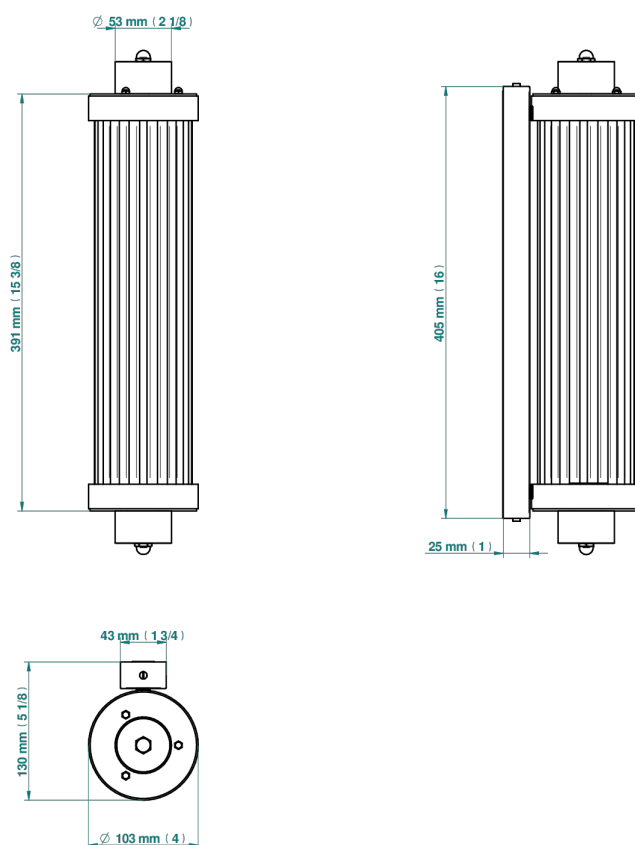

# GRAND CENTRAL ONYX NOIR

U9M-534/T1

Applique murale Acropole

THG<sup>®</sup>  
PARIS

78432

10/05/2022