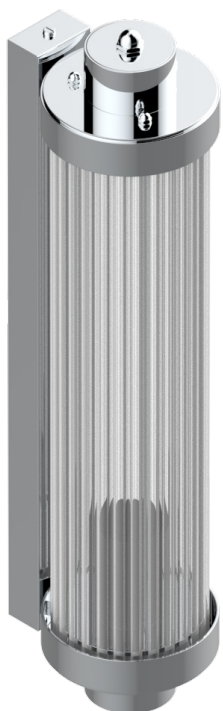

GRAND CENTRAL BLACK ONYX

U9M-534/T1

Acropole Wall mounted sconce

THG[®]
PARIS

78432

10/05/2022

CARACTERÍSTICAS

- Grand central Black Onyx
- Acropole Wall mounted sconce

ACABADOS DISPONIBLES

Bronce claro - D01
Cerámica negra mate - D30
Cobre viejo mate - H07
Cromo - A02
Cromo mate - C02
Dorado - F01

Dorado mate - F07
Dorado pálido - F30
Dorado pálido mate (sin barniz) - F31
Natural smoked Brass - A13
Níquel - B01
Níquel mate - C01

Níquel viejo - H28
Pvd blush - H62
Pvd blush mate - H60
Pvd color latón - H49
Pvd color latón mate - H50
Pvd color níquel - H55

Pvd color níquel mate - H56
Pvd color oro - H52
Pvd color oro mate - H53
Pvd grafito - H64
Pvd grafito mate - H65
Pvd marrón bronce - F33