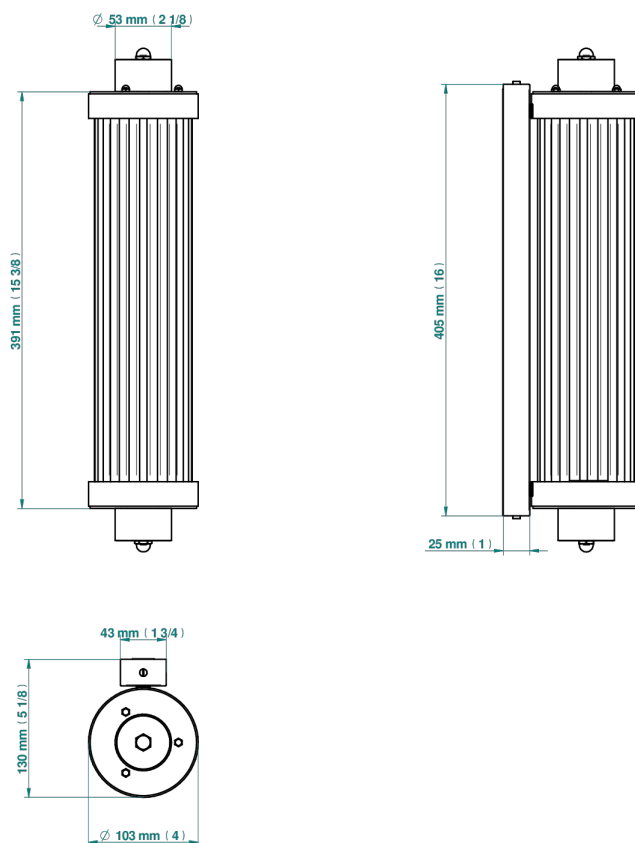

GRAND CENTRAL С РУЧКАМИ-КРЕСТИКАМИ С ЧЕРНЫМ ОНИКСОМ

U9M-534/T1

Acropole Wall mounted sconce

78432

10/05/2022

ХАРАКТЕРИСТИКИ

- Grand central с ручками-крестиками с чёрным ониксом
- Acropole Wall mounted sconce