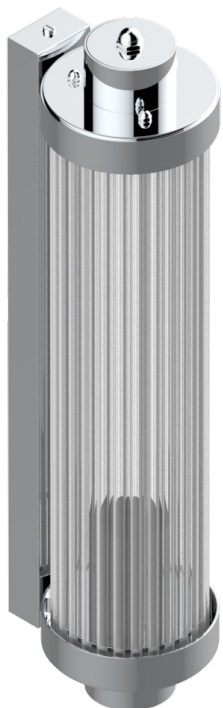

GRAND CENTRAL С РУЧКАМИ-КРЕСТИКАМИ С ЧЕРНЫМ ОНИКСОМ

U9M-534/T1

Acropole Wall mounted sconce

78432

10/05/2022

ХАРАКТЕРИСТИКИ

- Grand central с ручками-крестиками с чёрным ониксом
- Acropole Wall mounted sconce

ДОСТУПНЫЕ ВАРИАНТЫ ПОКРЫТИЙ

Black ceram - D30
Blush PVD - H62
Graphite PVD - H64
Matt Umber PVD - H67
Matt blush PVD - H60
Matt graphite PVD - H65

Natural smoked Brass - A13
Umber PVD - H66
Бронза - D01
Золото - F01
Матовая красная старинная медь - H07
Матовое золото - F07

Матовое светлое золото - F31
Матовый никель - C01
Матовый хром - C02
Никель - B01
Покрытие PVD бронза - F33
Покрытие PVD золотистый цвет - H52

Покрытие PVD латунь - H49
Покрытие PVD матовая бронза - F34
Покрытие PVD матовая латунь - H50
Покрытие PVD матовый золотистый - H53
Покрытие PVD матовый никель - H56
Покрытие PVD никель - H55

Светлое золото - F30
Состаренный никель - H28
Хром - A02