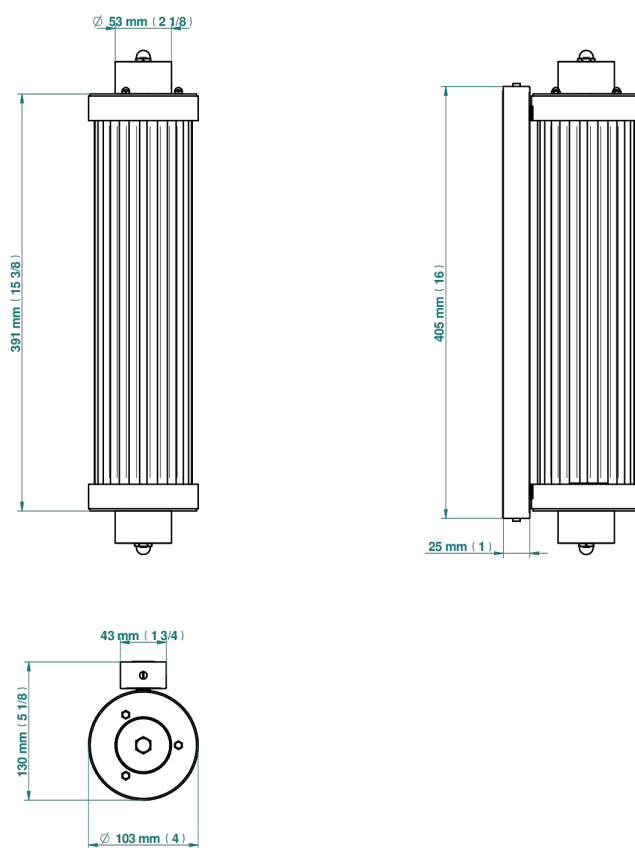

GRAND CENTRAL ONYX NOIR

U9M-534/T1

Applique murale Acropole

THG[®]
PARIS

78432

10/05/2022

CARACTÉRISTIQUES

- Grand Central Onyx noir
- Applique murale Acropole