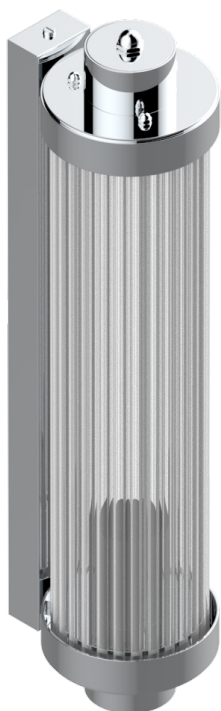

GRAND CENTRAL ONYX NOIR

U9M-534/T1

Applique murale Acropole

THG[®]
PARIS

78432

10/05/2022

CARACTÉRISTIQUES

- Grand Central Onyx noir
- Applique murale Acropole

FINITIONS DISPONIBLES

Bronze clair - D01
Chromé - A02
Chromé mat - C02
Doré brillant - F01
Doré mat - F07
Laiton fumé naturel - A13

Nickel brillant - B01
Nickel mat - C01
Noir mat céramique - D30
Or pâle - F30
Or pâle mat - F31
Pvd blush - H62

Pvd blush mat - H60
Pvd couleur bronze brown - F33
Pvd couleur bronze brown - mat - F34
Pvd couleur doré - H52
Pvd couleur doré mat - H53
Pvd couleur laiton - H49

Pvd couleur laiton mat - H50
Pvd couleur nickel - H55
Pvd couleur nickel mat - H56
Pvd graphite - H64
Pvd graphite mat - H65
Pvd umber - H66

Pvd umber mat - H67
Vieux cuivre rouge mat - H07
Vieux nickel - H28